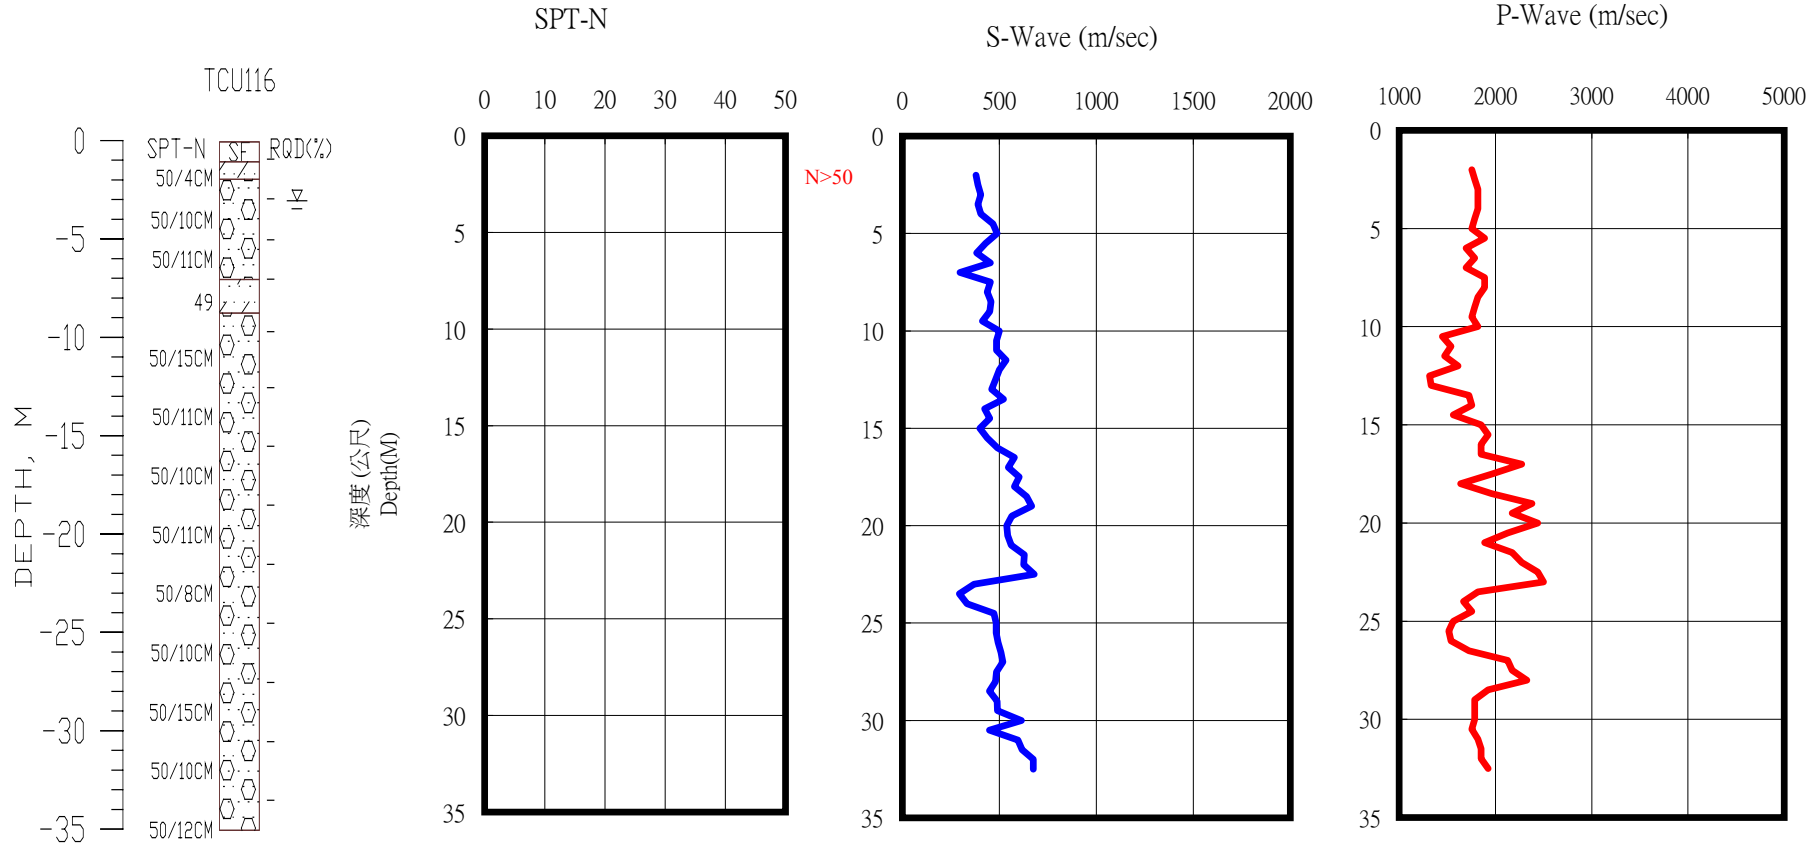

彰化縣田中國小(TCU116)

TM2

207244 2639233

A4 直式圖框

1. 測站位於校內左側車棚旁草地，緊鄰2F RC教室。
2. 鑽孔位於東北側側門垃圾堆積場旁之空地，距離測站約160公尺。