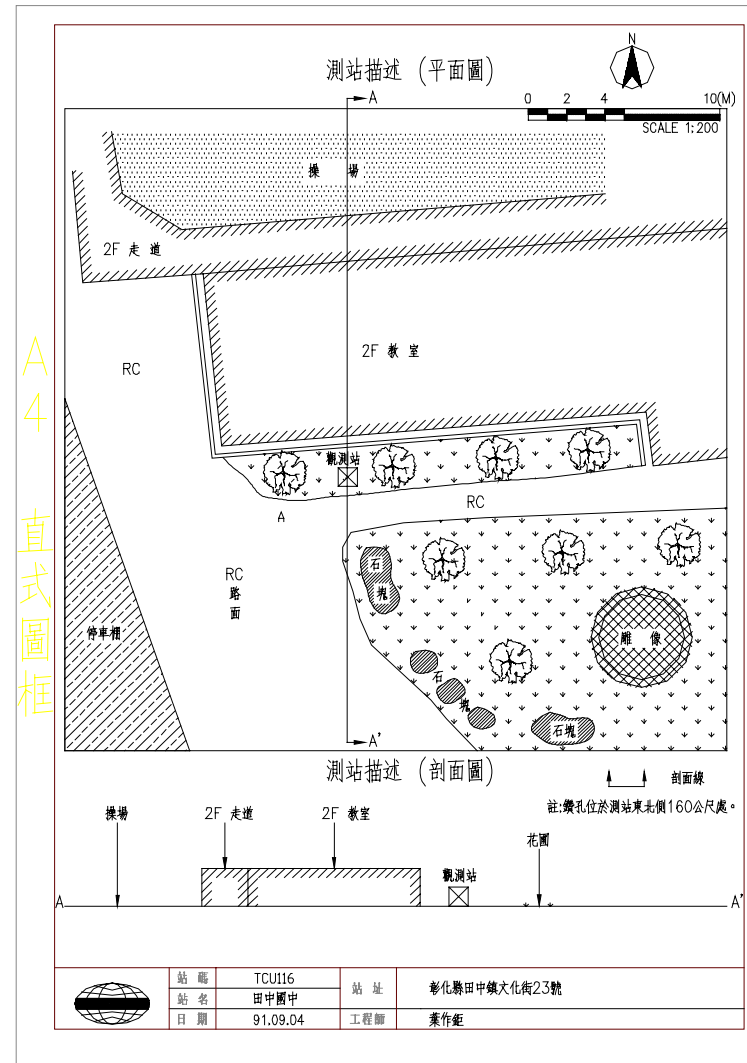

彰化縣田中國小(TCU116)

TM2

207244 2639233

A4 直式圖框

1. 測站位於校內左側車棚旁草地，緊鄰2F RC教室。
2. 鑽孔位於東北側側門垃圾堆積場旁之空地，距離測站約160公尺。