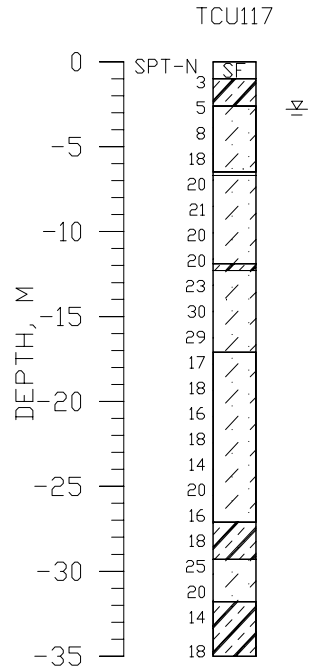

彰化縣線西國中(TCU117)

座標 195124 2669983
量測時間：西元2004年09月04日

1. 本測站位於於校門入口處西北方距離約250m處百姓公廟後方的花圃旁磁磚步道上，測站北側與西側圍牆外為稻田，北側圍牆外緊鄰1.5m寬、0.6m深之引水渠道。