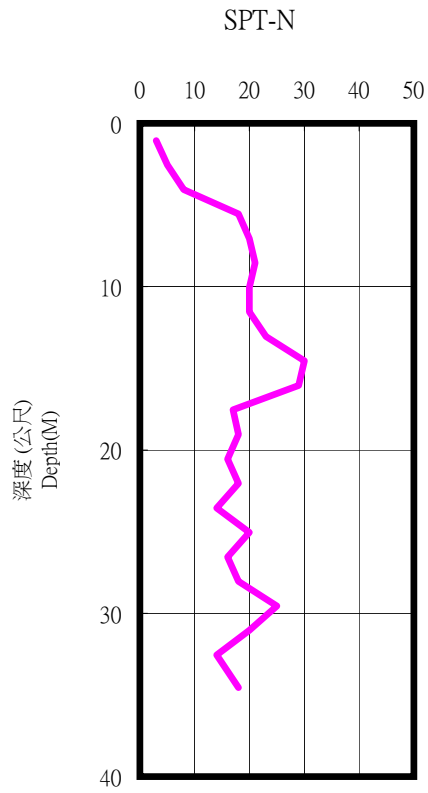

彰化縣線西國中(TCU117)

座標 195124 2669983
量測時間：西元2004年09月04日

1. 本測站位於於校門入口處西北方距離約250m處百姓公廟後方的花圃旁磁磚步道上，測站北側與西側圍牆外為稻田，北側圍牆外緊鄰1.5m寬、0.6m深之引水渠道。