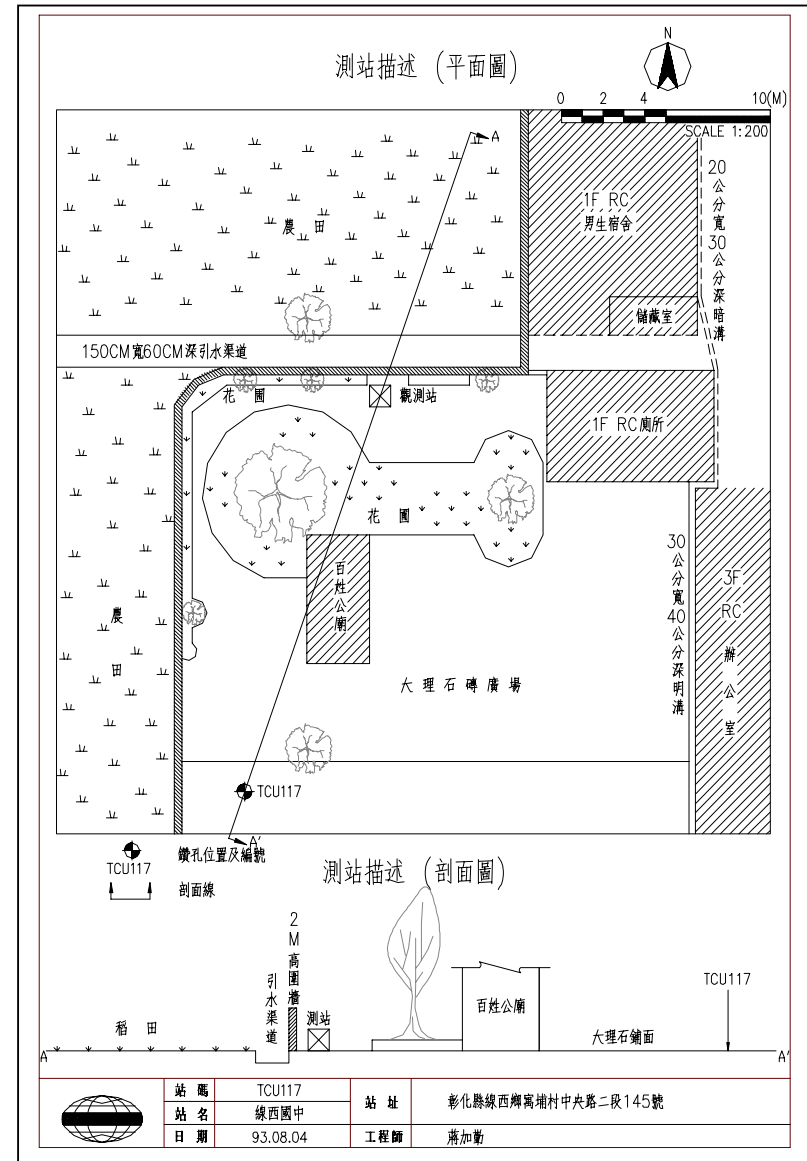

彰化縣線西國中(TCU117)

座標 195124 2669983
量測時間：西元2004年09月04日

1. 本測站位於於校門入口處西北方距離約250m處百姓公廟後方的花圃旁磁磚步道上，測站北側與西側圍牆外為稻田，北側圍牆外緊鄰1.5m寬、0.6m深之引水渠道。