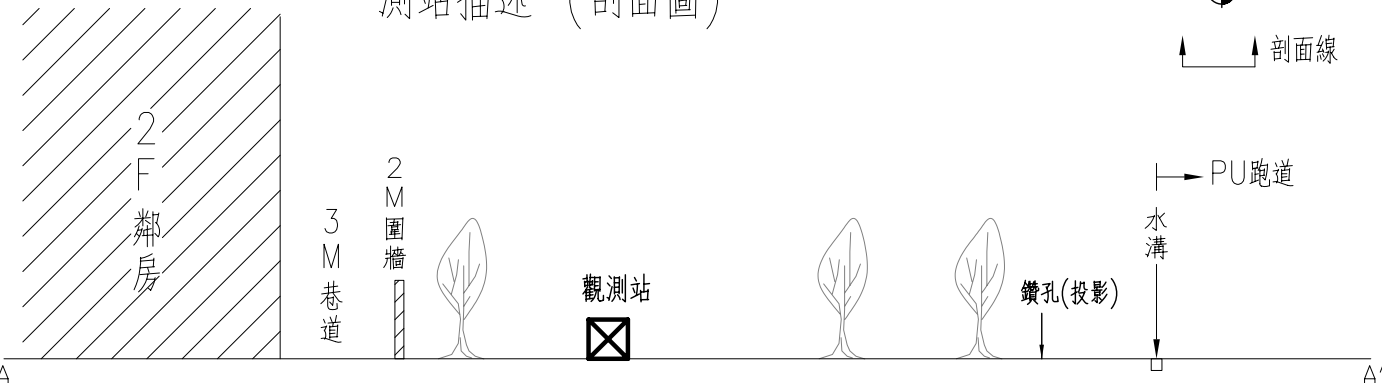

苗栗縣建功國小(TCU131)

座標 231514 2717848

量測時間：西元2005年8月4日

測站描述 (平面圖)

測站描述 (剖面圖)

	站碼	TCU131	站址	苗栗市中正路241號
	站名	建功國小	工程師	張芳銘
	日期	94.07.27		

TCU131	
建功國小	
站址	測站照片
苗栗縣苗栗市中正路241號	
工程師	張芳銘