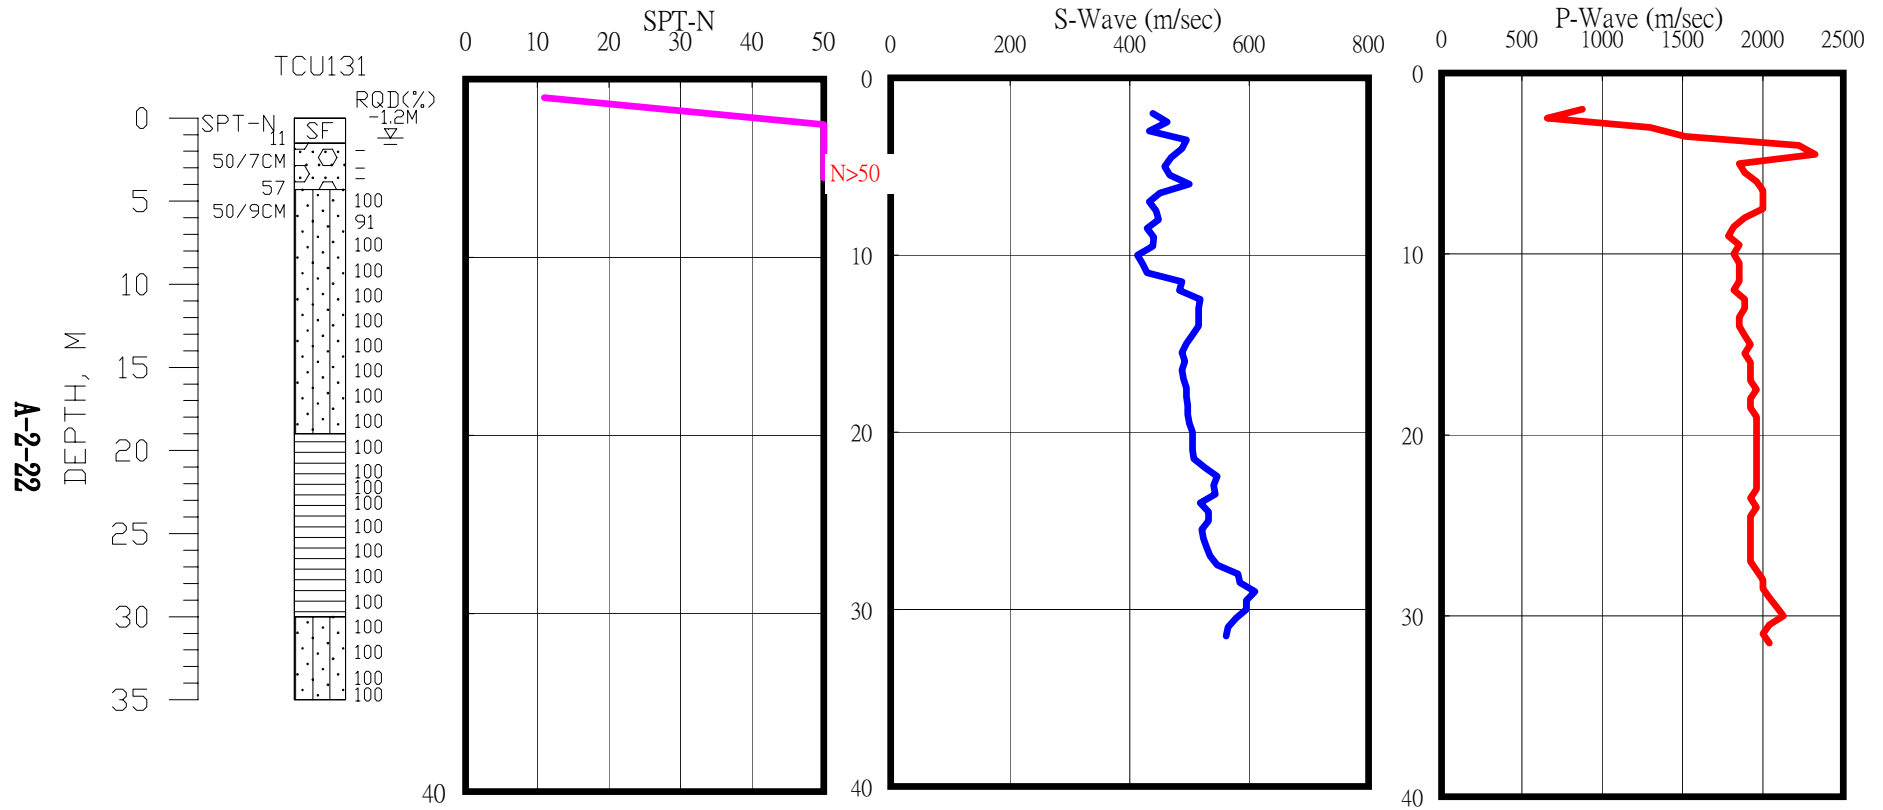

苗栗縣建功國小(TCU131)

座標 231514 2717848

量測時間：西元2005年8月4日

測站描述 (平面圖)

測站描述 (剖面圖)

	站碼	TCU131	站址	苗栗市中正路241號
	站名	建功國小	工程師	張芳銘
	日期	94.07.27		

TCU131	
建功國小	
站址	測站照片
苗栗縣苗栗市中正路241號	
工程師	張芳銘