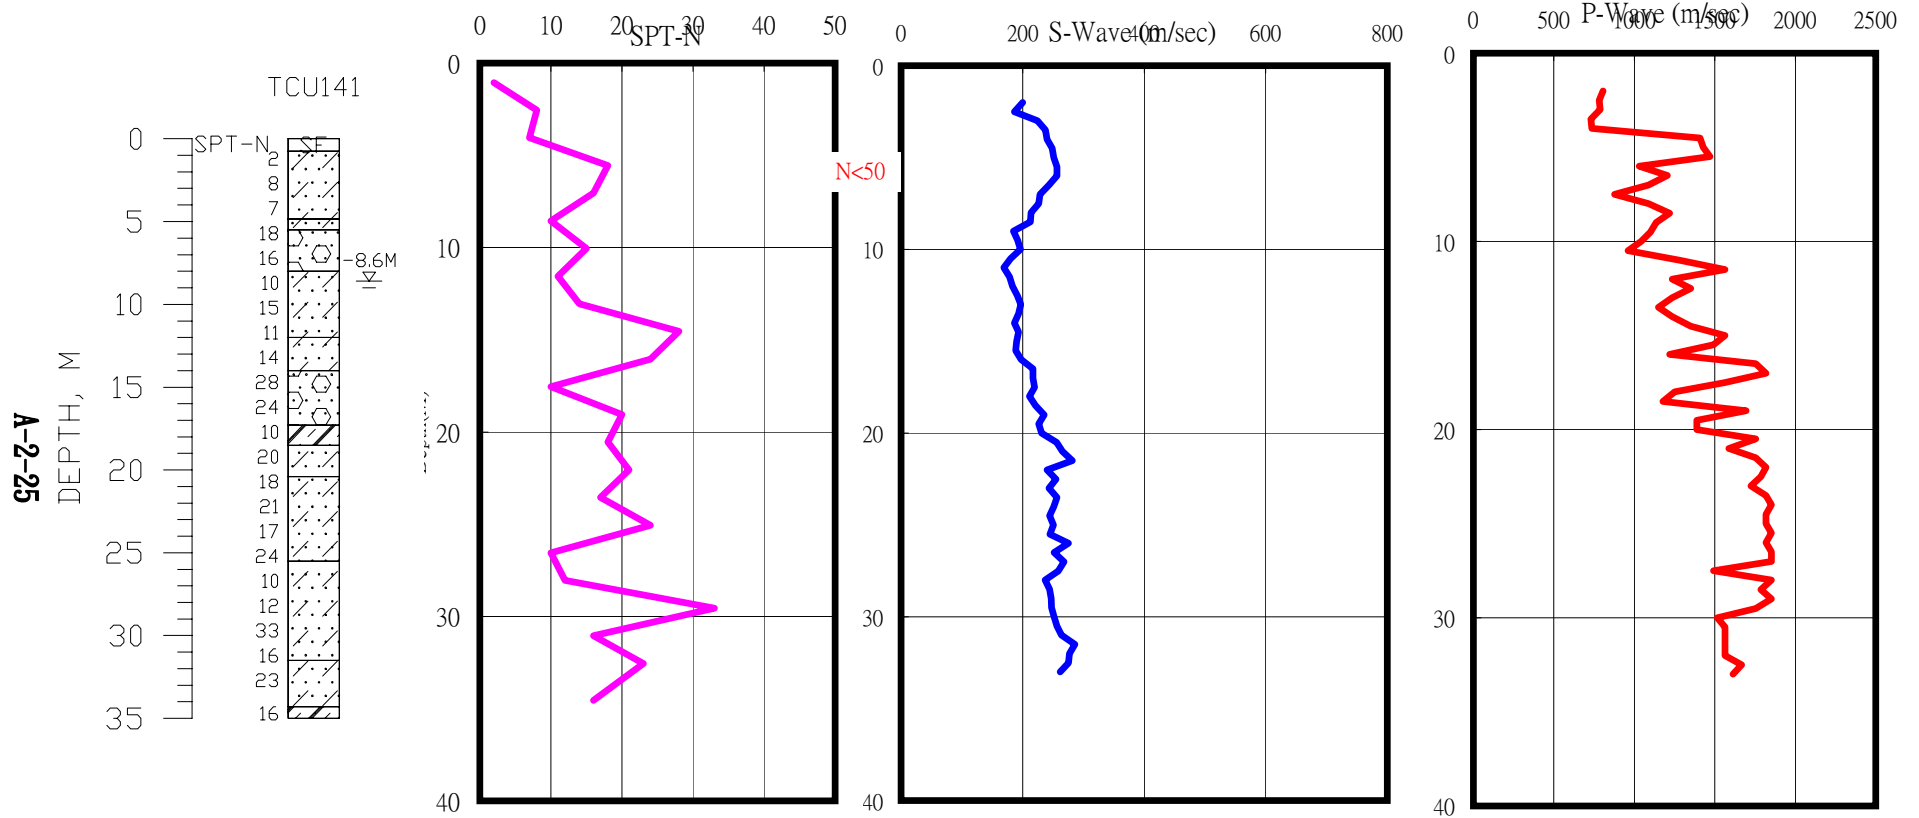

彰化縣水尾國小(TCU141)

座標 195306 2636764

量測時間：西元2005年8月17日

測站描述 (平面圖)

0 2 4 10(M)

SCALE 1:200

● 鑽孔位置

A' 測站描述 (剖面圖)

↑ 剖面線

站碼	TCU141	站址	彰化縣溪洲鄉水尾村太平路127號
站名	水尾國小	工程師	魏士展
日期	94.08.05		

TCU141	
水尾國小	
站址	測站照片
彰化縣溪州鄉水尾村太平路127號	
工程師	魏士展