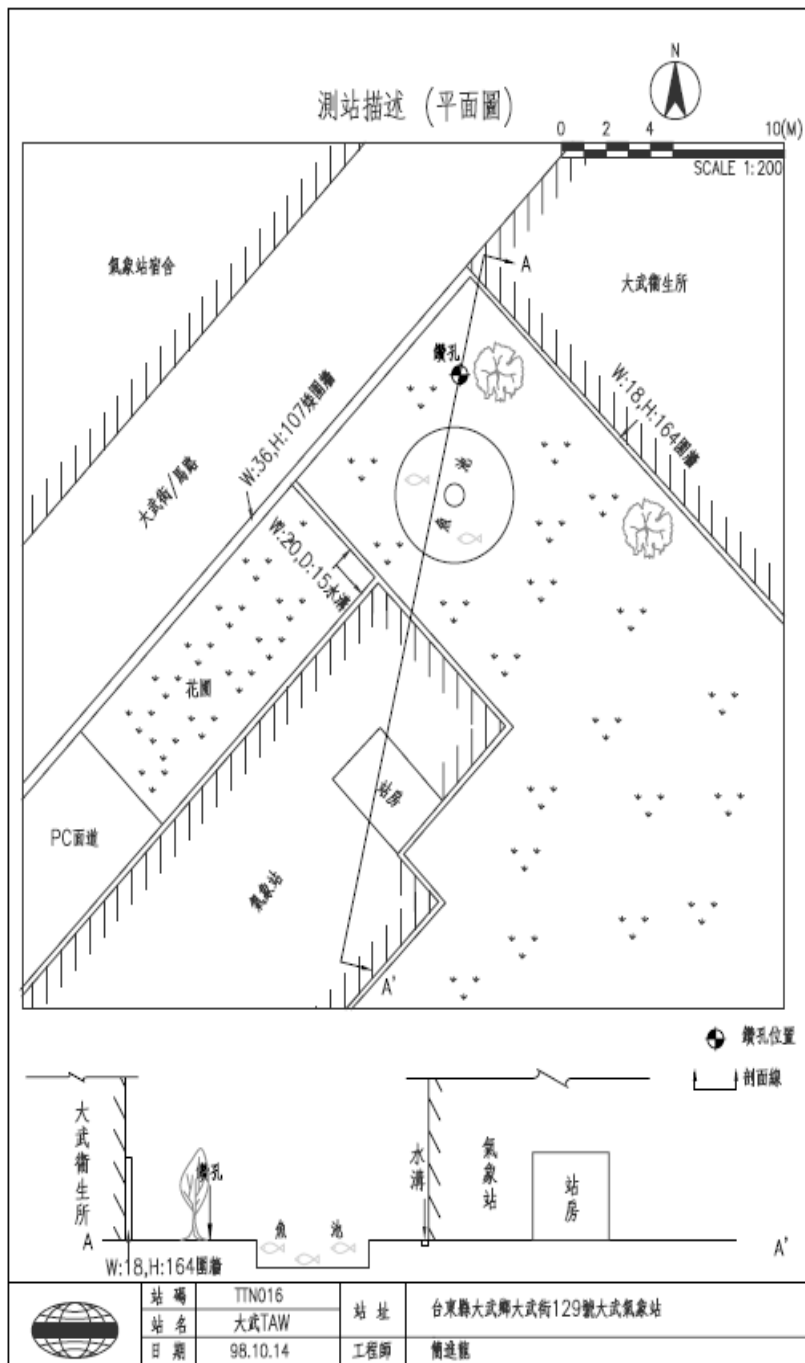

台東縣大武(TAW)(TTN016)  
 座標 239234 2473186  
 西元 2009年10月29日

A-2-29

1. 本站強震儀位於氣象站內東北角站房。
2. 鑽孔位於氣象站圍牆東北角，南方為魚池。