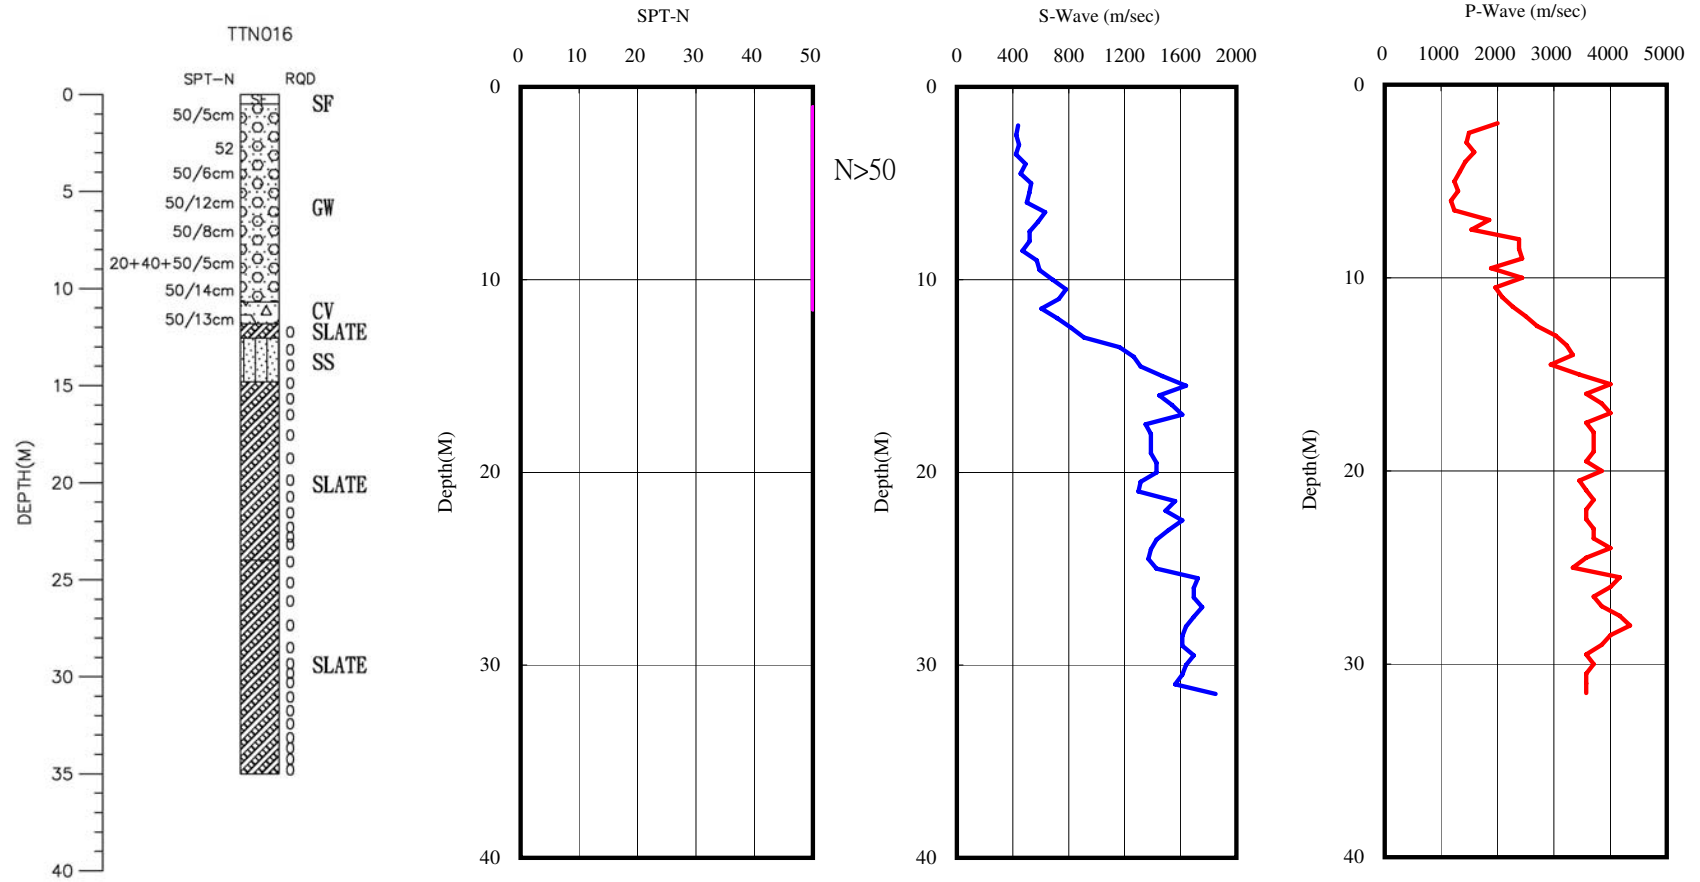

台東縣大武(TAW)(TTN016)  
 座標 239234 2473186  
 西元 2009年10月29日

A-2-29

1. 本站強震儀位於氣象站內東北角站房。
2. 鑽孔位於氣象站圍牆東北角，南方為魚池。