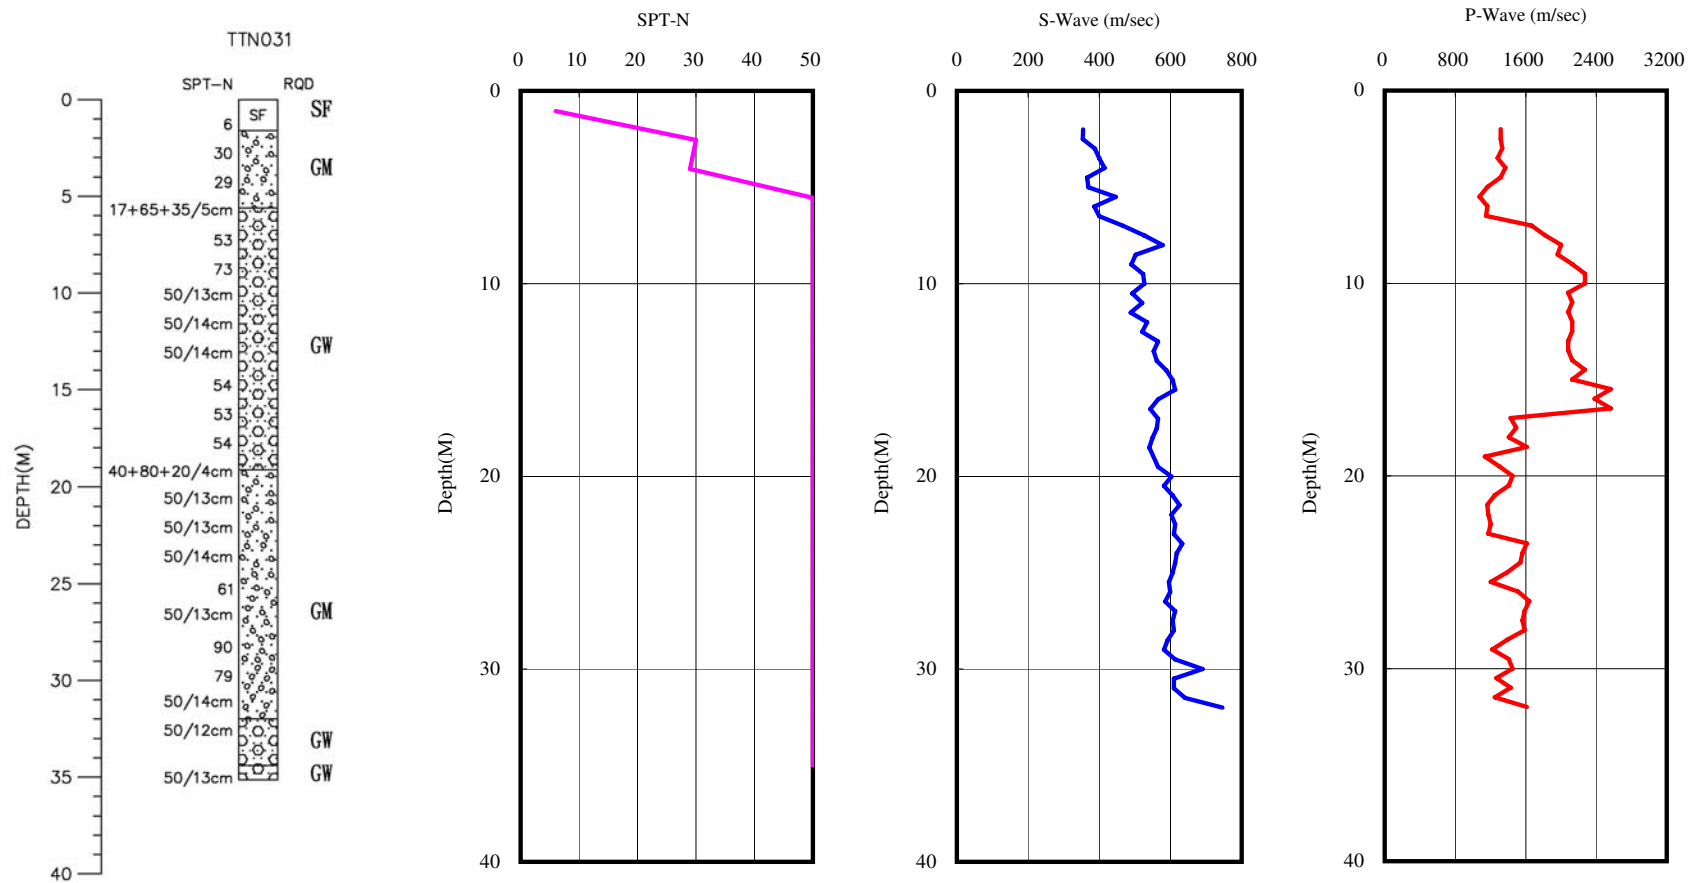

台東縣三間國小(TTN031)

座標 296940 2584025

西元 2009年10月22日

A-2-31

- 1.測站位於校園西方宿舍之東北方空地上，其北方為一向下陡降約7~8公尺之陡坡。
- 2.鑽孔位於測站東方約3公尺處。