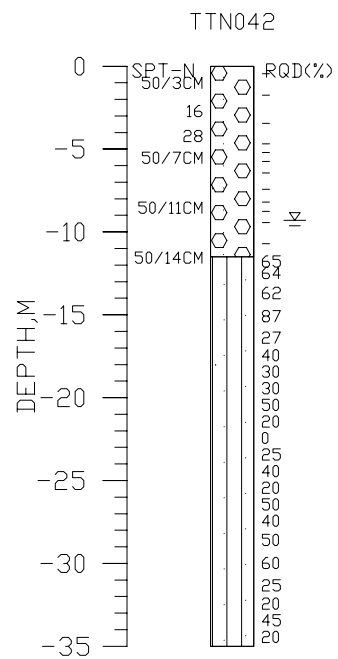

台東縣泰源國小(TTN042)

座標 278426 2544403

量測時間：西元2004年10月05日

SPT-N

S-Wave (m/sec)

P-Wave (m/sec)

1. 本測站位於學校廚房後方(北側)圍牆外之雜草地上，測站北側距離約2~3公尺外為河岸斷崖，測站基座狀況良好並未發現有明顯沉陷、滑動等裂隙。