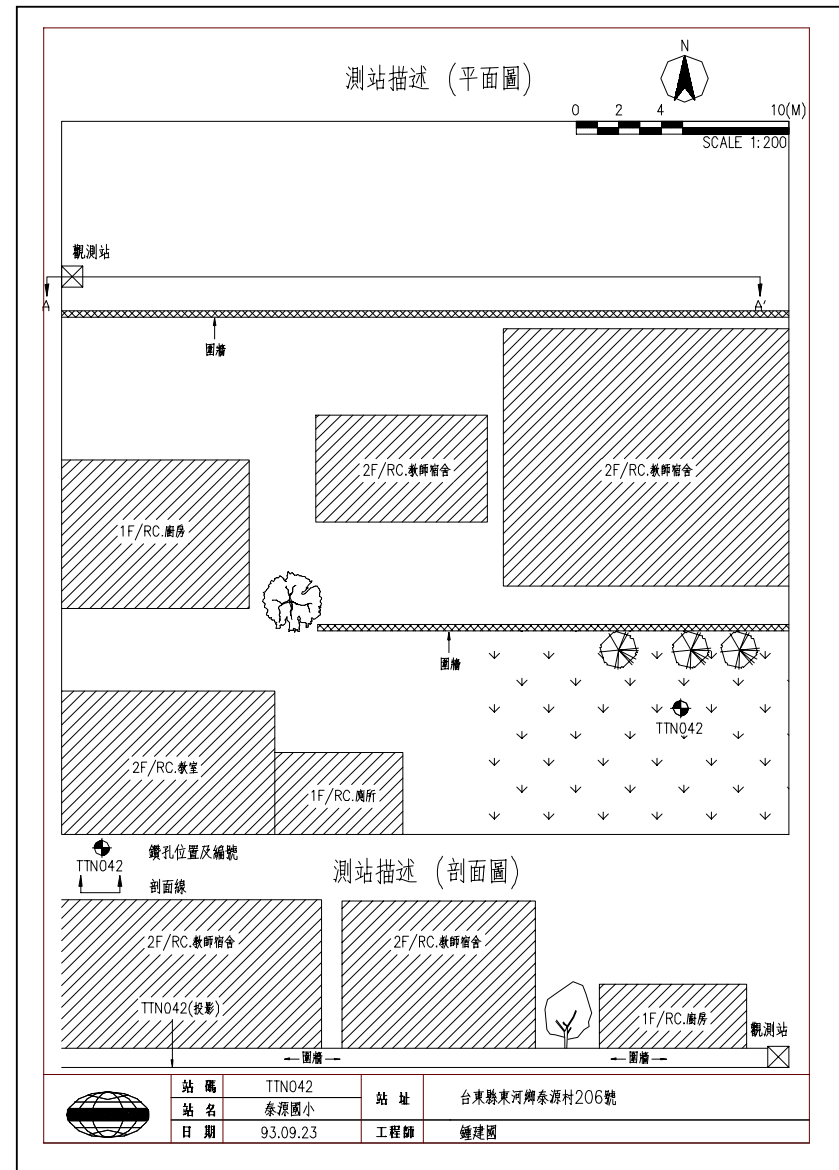

台東縣泰源國小(TTN042)

座標 278426 2544403

量測時間：西元2004年10月05日

SPT-N

S-Wave (m/sec)

P-Wave (m/sec)

1. 本測站位於學校廚房後方(北側)圍牆外之雜草地上，測站北側距離約2~3公尺外為河岸斷崖，測站基座狀況良好並未發現有明顯沉陷、滑動等裂隙。