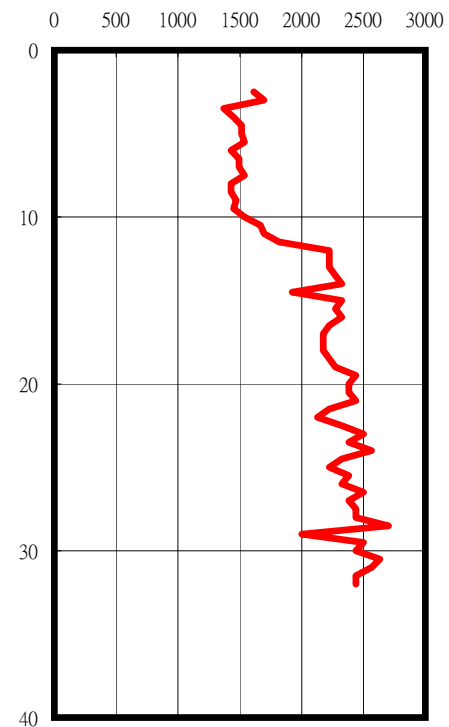

台東縣泰源國小(TTN042)

座標 278426 2544403

量測時間：西元2004年10月05日

SPT-N

S-Wave (m/sec)

P-Wave (m/sec)

1. 本測站位於學校廚房後方(北側)圍牆外之雜草地上，測站北側距離約2~3公尺外為河岸斷崖，測站基座狀況良好並未發現有明顯沉陷、滑動等裂隙。