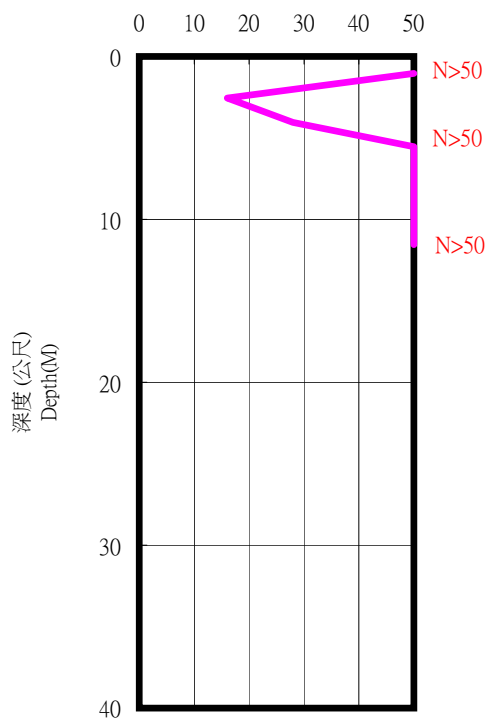

台東縣泰源國小(TTN042)

座標 278426 2544403

量測時間：西元2004年10月05日

SPT-N

S-Wave (m/sec)

P-Wave (m/sec)

1. 本測站位於學校廚房後方(北側)圍牆外之雜草地上，測站北側距離約2~3公尺外為河岸斷崖，測站基座狀況良好並未發現有明顯沉陷、滑動等裂隙。