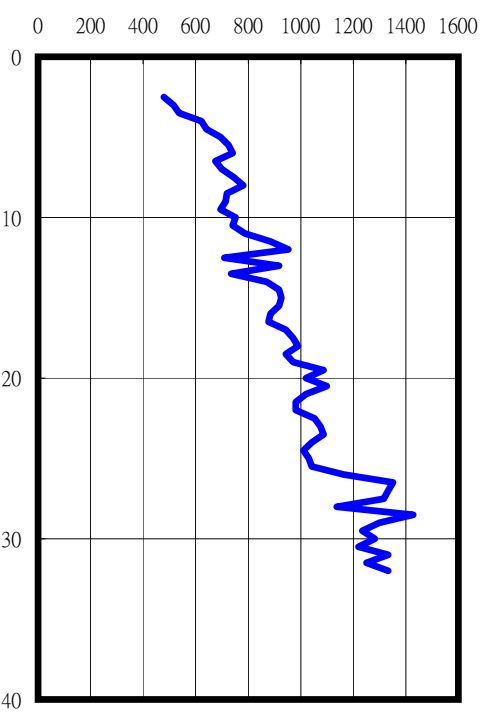

台東縣泰源國小(TTN042)

座標 278426 2544403

量測時間：西元2004年10月05日

SPT-N

S-Wave (m/sec)

P-Wave (m/sec)

1. 本測站位於學校廚房後方(北側)圍牆外之雜草地上，測站北側距離約2~3公尺外為河岸斷崖，測站基座狀況良好並未發現有明顯沉陷、滑動等裂隙。