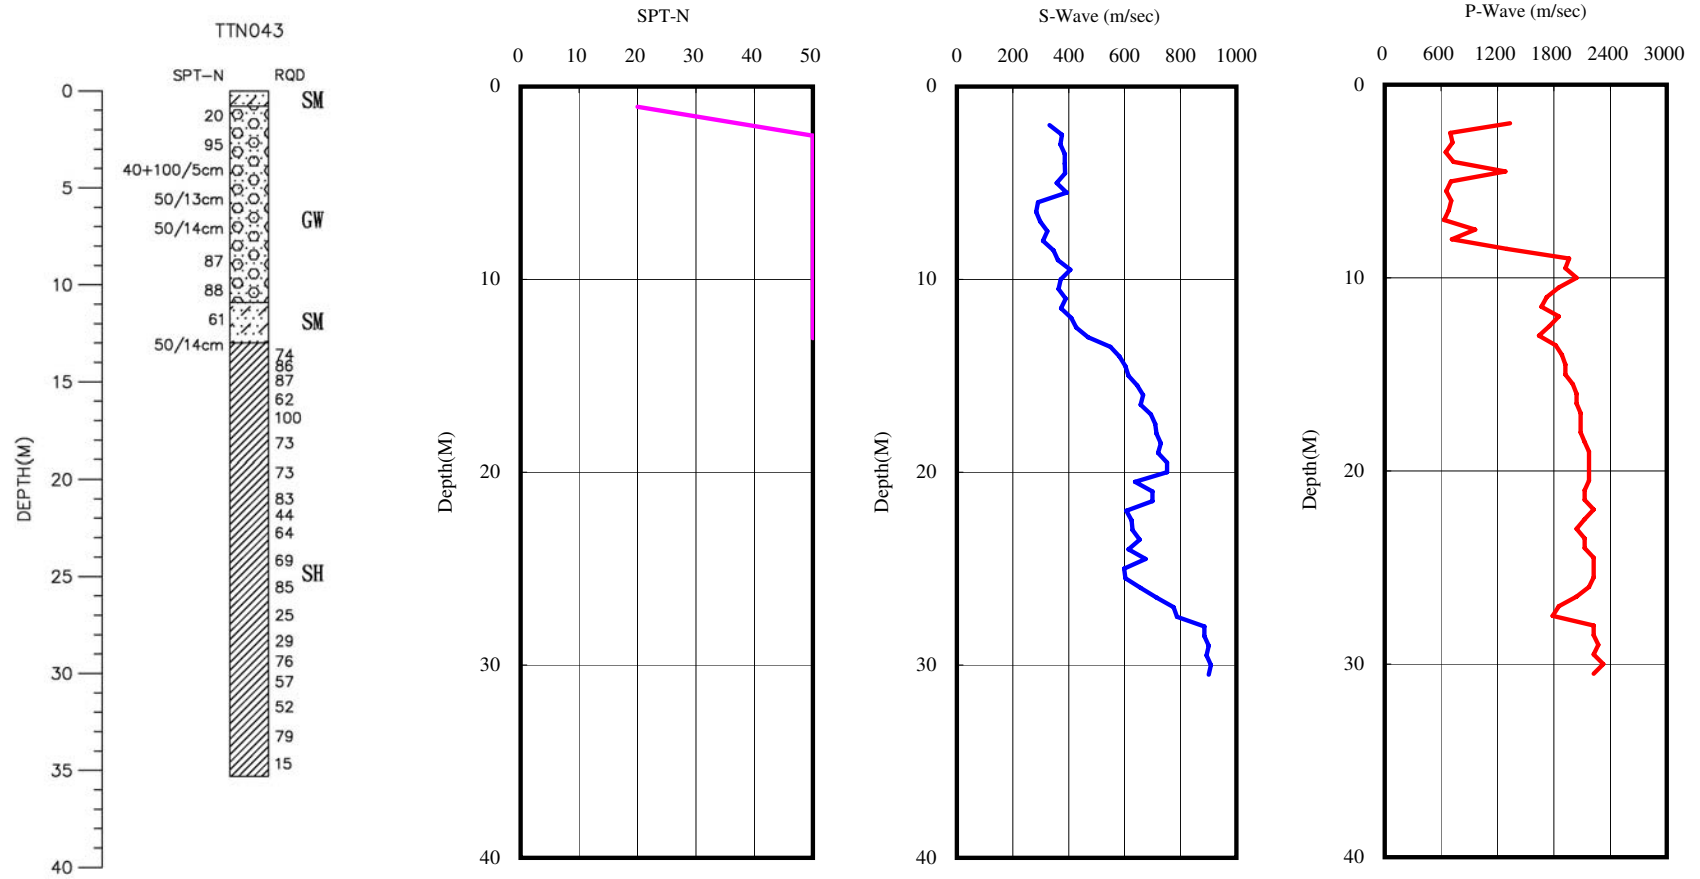

台東縣信義國小(TTN043)  
 座標 283080 2547513  
 西元 2009年10月30日

A-2-35

- 1.測站位於學校東北側側門東南方圍牆內之草地上。
- 2.鑽孔位於測站東南方約5公尺處，其南方為教室。