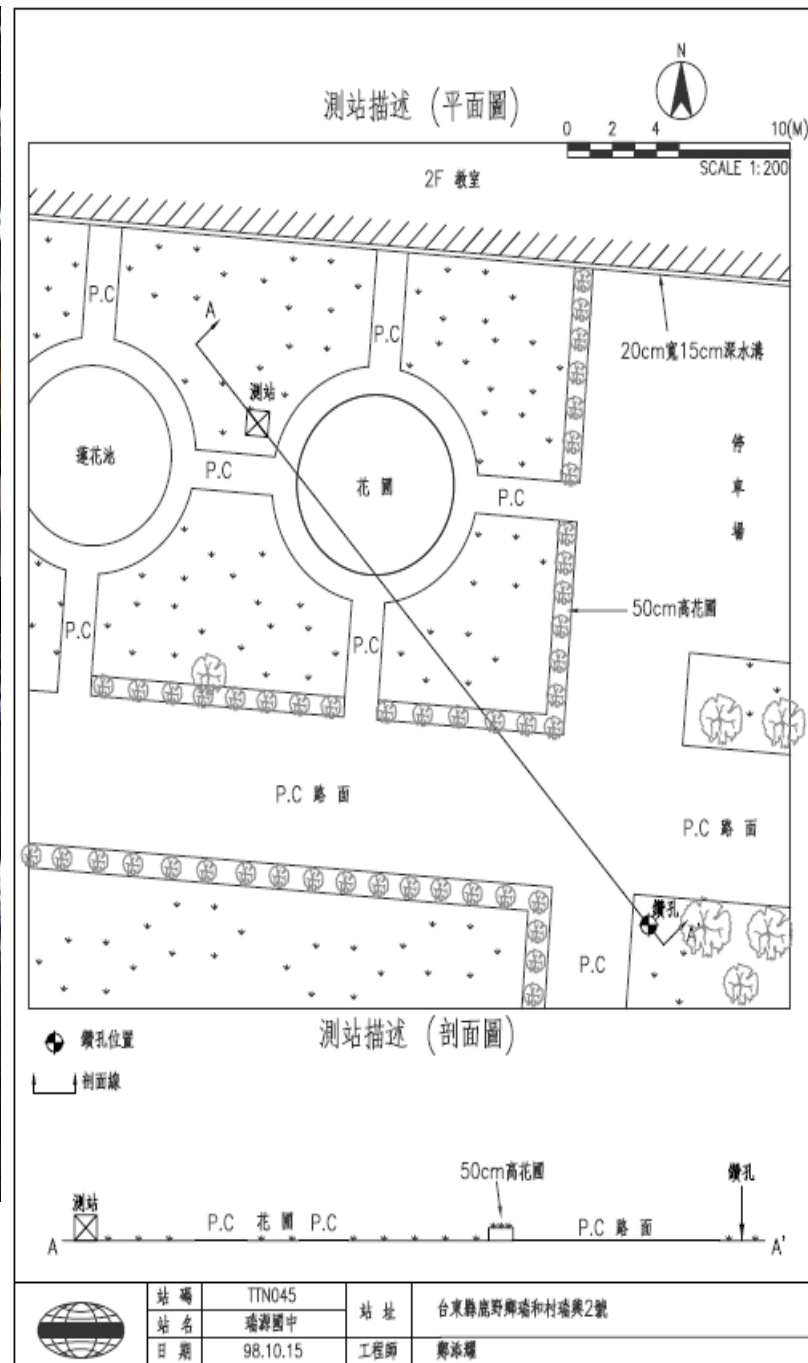

台東縣瑞源國中(TTN045)

座標 265227 2541616

西元2009年10月29日

A-2-36

- 1.測站位於校園操場北方，其北方為教室。
- 2.鑽孔位於測站東南方約30 公尺處，鄰近操場。