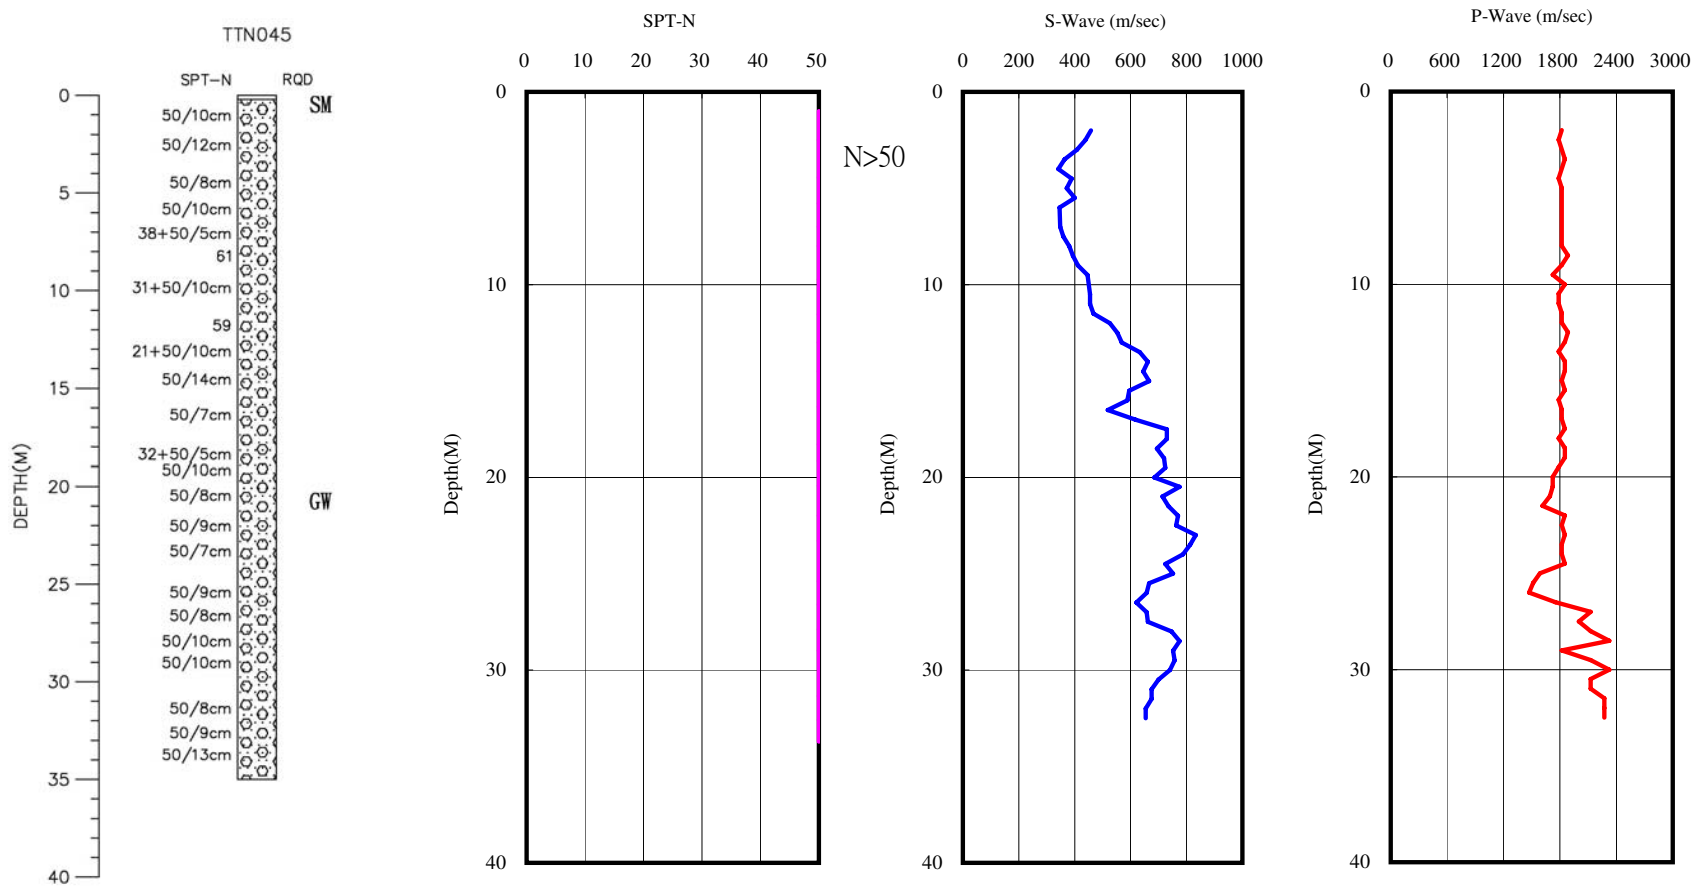

台東縣瑞源國中(TTN045)

座標 265227 2541616

西元2009年10月29日

A-2-36

- 1.測站位於校園操場北方，其北方為教室。
- 2.鑽孔位於測站東南方約30 公尺處，鄰近操場。