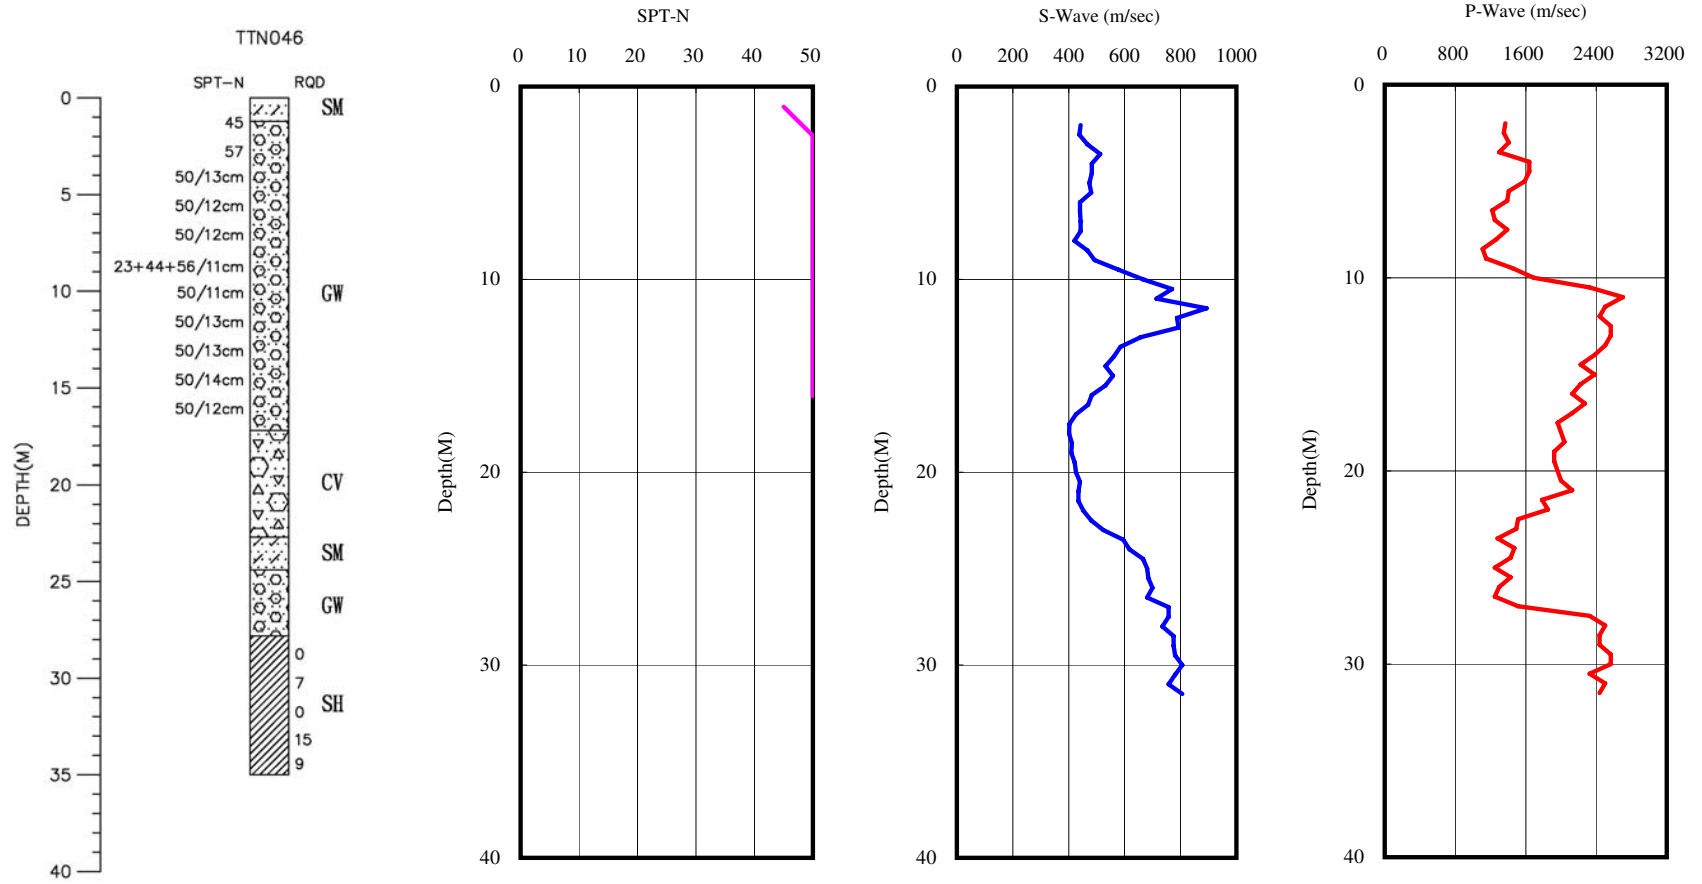

台東縣尚德國小(TTN046)
 座標 273883 2540372
 西元 2009年10月30日

- 1.測站位於校園東南側圍牆內之草地上，其北方為教室。
- 2.鑽孔位於測站東北方約23公尺處，鄰近操場跑道東南角。