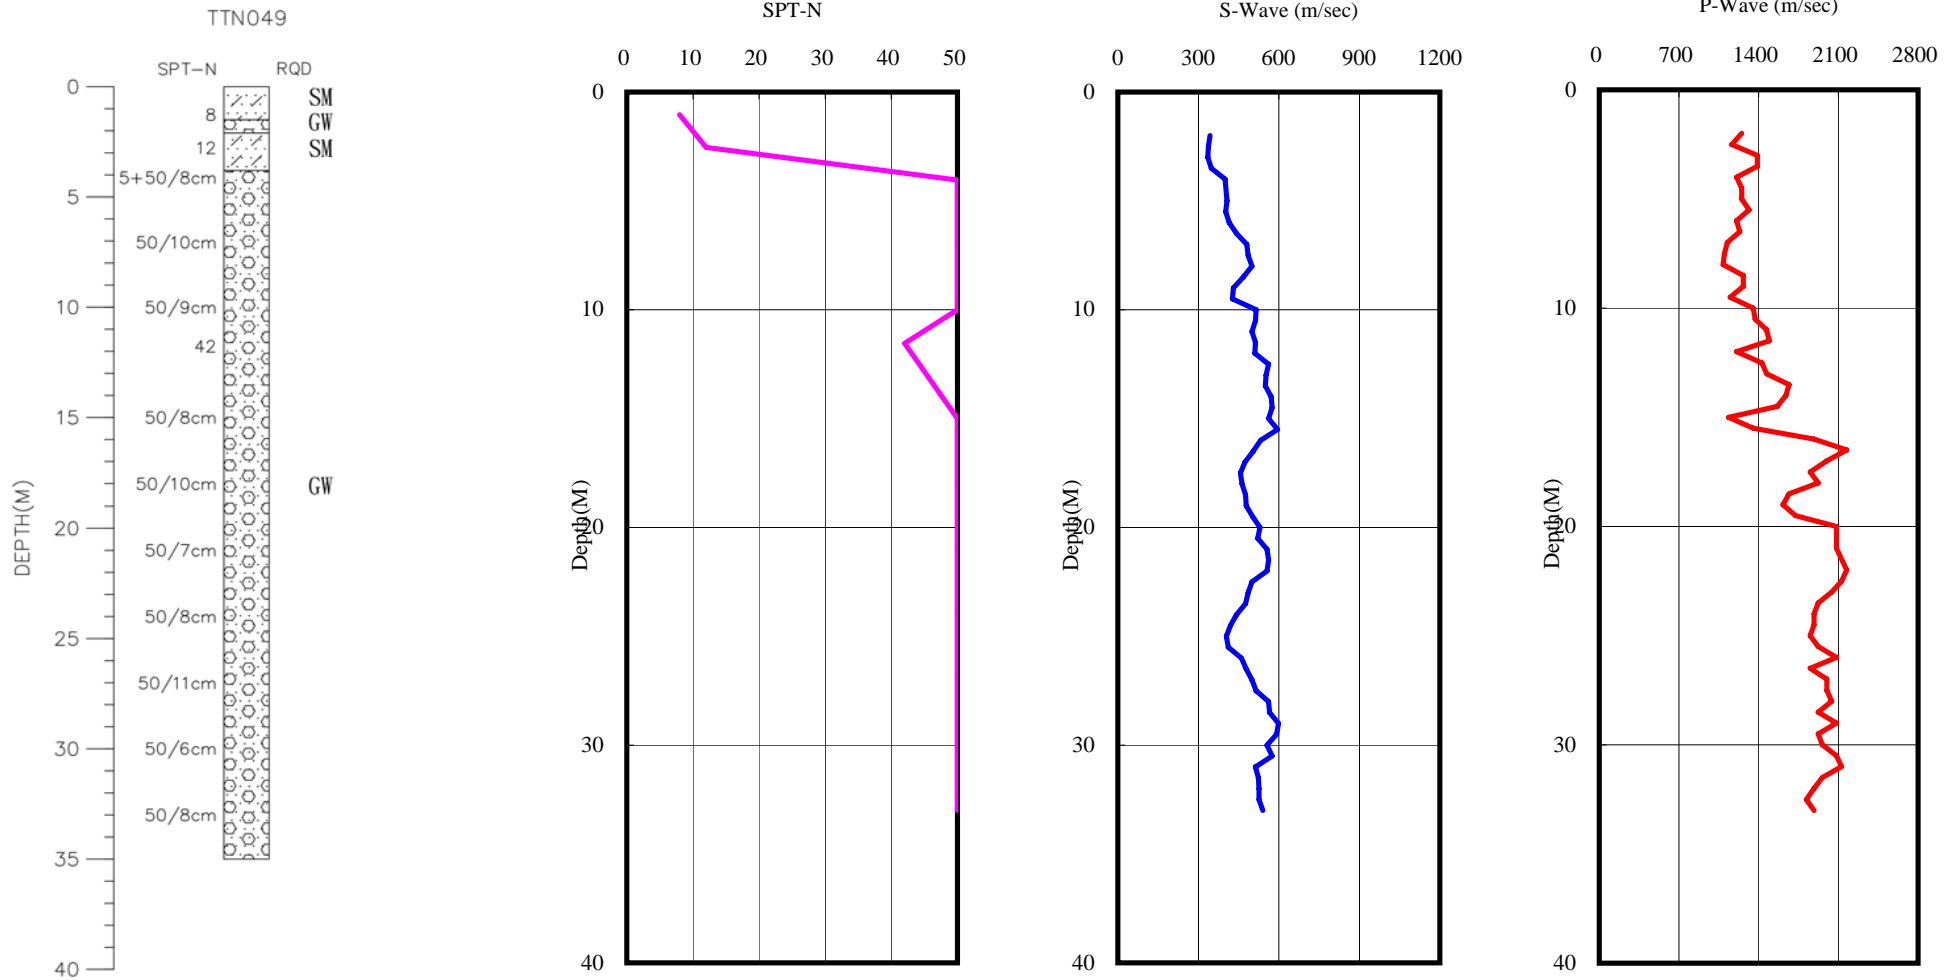

台東縣豐源國小(TTN049)
 座標 260222 2514637
 西元2011年9月15日

A-2-8

1. 站位於校區西北角隅圍牆邊。
2. 鑽孔位於測站東南側草地中。
3. 校區內地勢平坦，無異常現象。