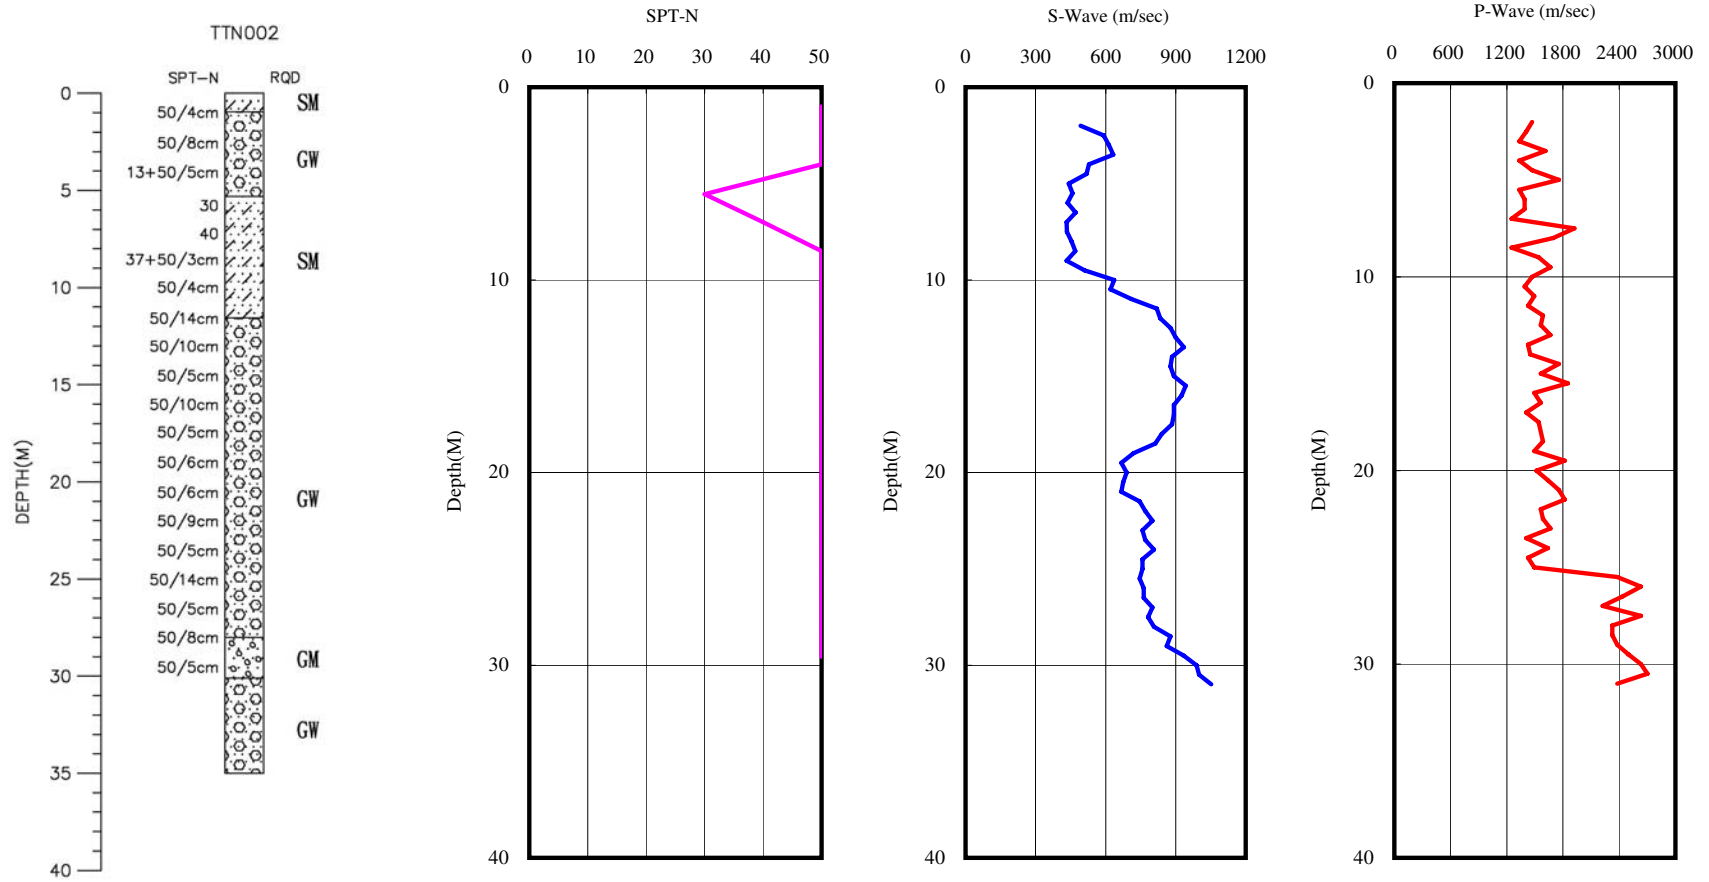

台東縣東河國小(TTN002)
 座標 280405 2541379
 西元2009年10月30日

A-2-26

1. 測站位於校園東北角幼稚園教室東方，其東北方有道路通過。
2. 鑽孔位於測站之西南方，水平距離約19公尺，高差約1.5公尺處。