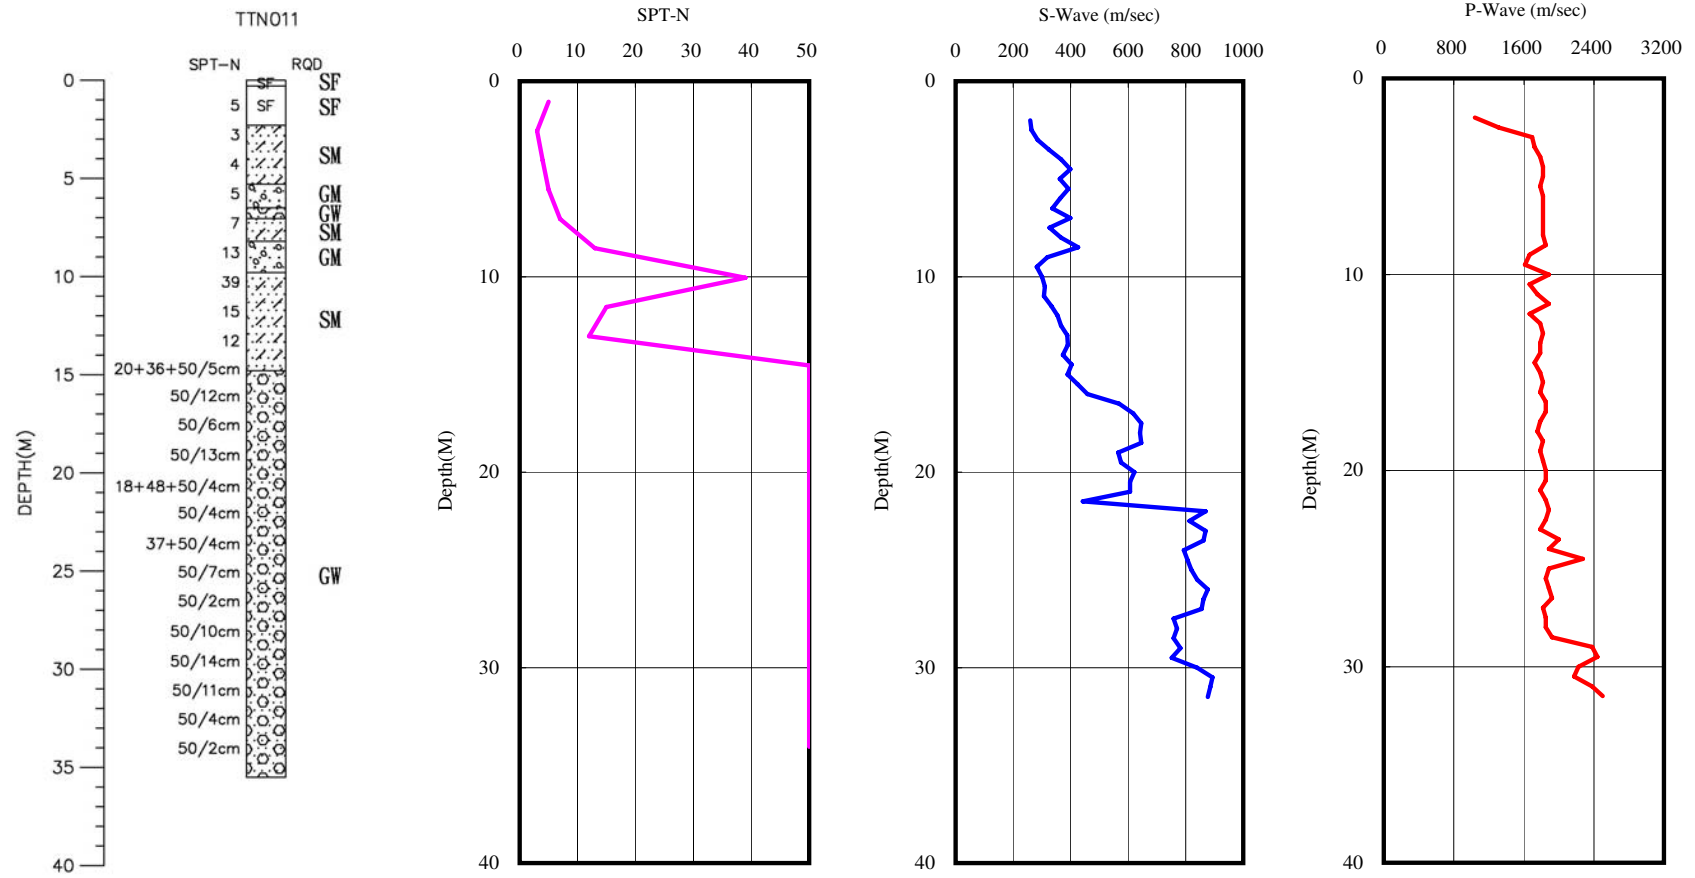

台東縣卑南國小(TTN011)
 座標 261411 2520292
 西元 2009年11月18日

A-2-28

1. 測站於學校南側停車場前東北方約2公尺處，其東南方為民宅，西北方為藍球場。
2. 鑽孔位於測站東方約2m處。