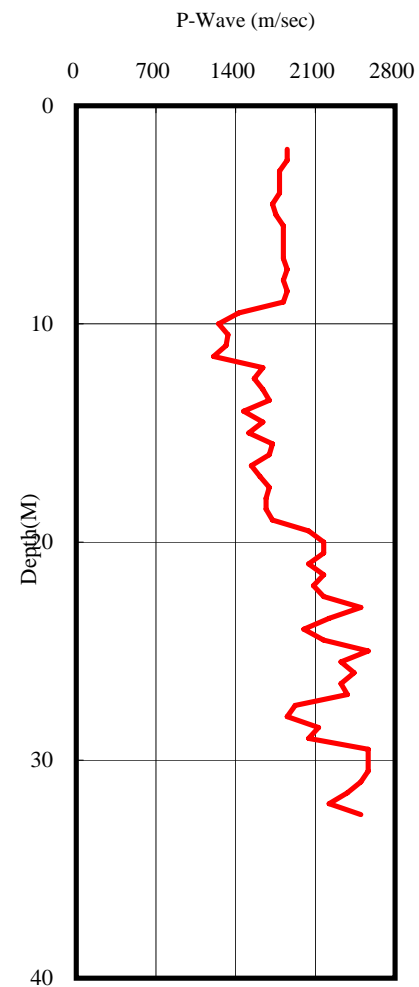

台東縣福原國小(TTN020)

座標 271208 2558323

西元2011年9月15日

- 1.測站位於操場東北方2F教室前方草地上。
- 2.鑽孔位於測站東南方，緊鄰籃球場。