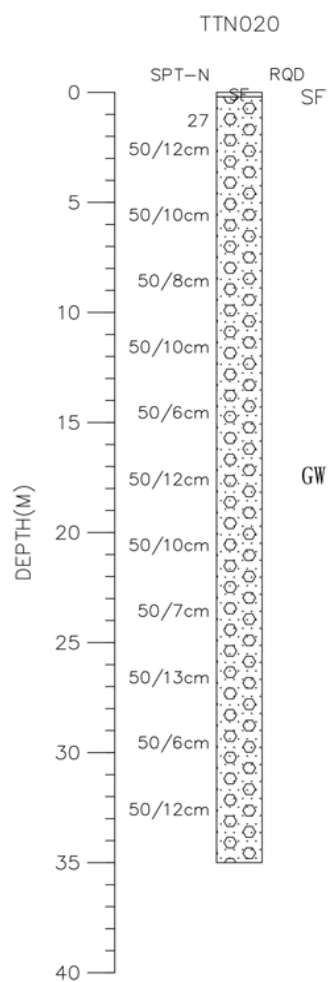

台東縣福原國小(TTN020)

座標 271208 2558323

西元2011年9月15日

- 1.測站位於操場東北方2F教室前方草地上。
- 2.鑽孔位於測站東南方，緊鄰籃球場。