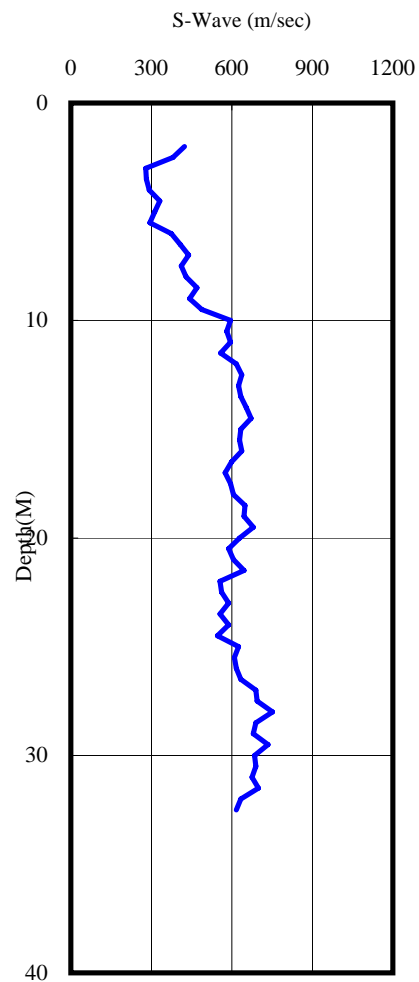

台東縣福原國小(TTN020)

座標 271208 2558323

西元2011年9月15日

- 1.測站位於操場東北方2F教室前方草地上。
- 2.鑽孔位於測站東南方，緊鄰籃球場。