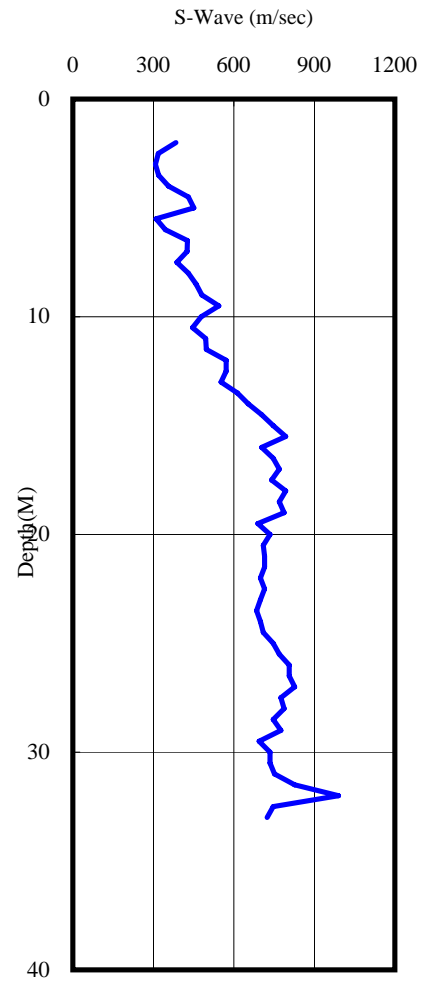

台東縣武陵國小(TTN024)
 座標 261114 2541198
 西元2011年9月15日

A-2-4

- 1.測站位於校區內北側2F教室前草地，東南方為操場；測站周圍地勢平坦。
- 2.鑽孔位於測站西南南方。