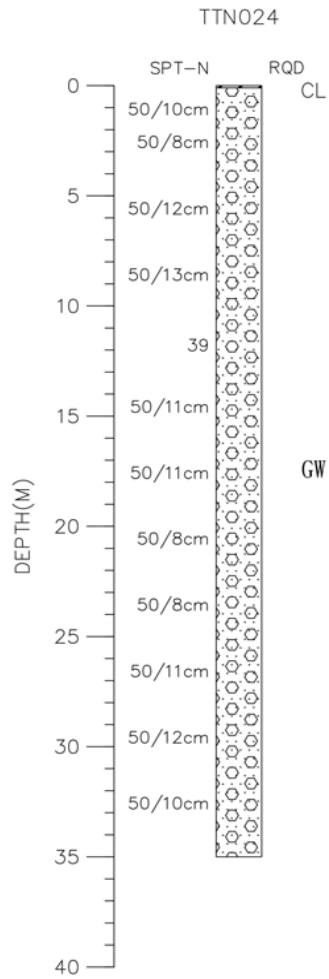

台東縣武陵國小(TTN024)
 座標 261114 2541198
 西元2011年9月15日

A-2-4

- 1.測站位於校區內北側2F教室前草地，東南方為操場；測站周圍地勢平坦。
- 2.鑽孔位於測站西南南方。