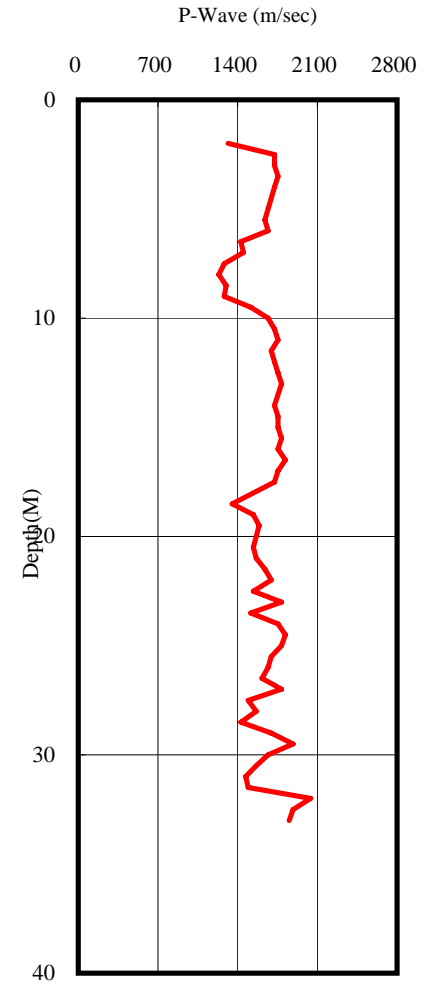

台東縣武陵國小(TTN024)
 座標 261114 2541198
 西元2011年9月15日

A-2-4

- 1.測站位於校區內北側2F教室前草地，東南方為操場；測站周圍地勢平坦。
- 2.鑽孔位於測站西南南方。