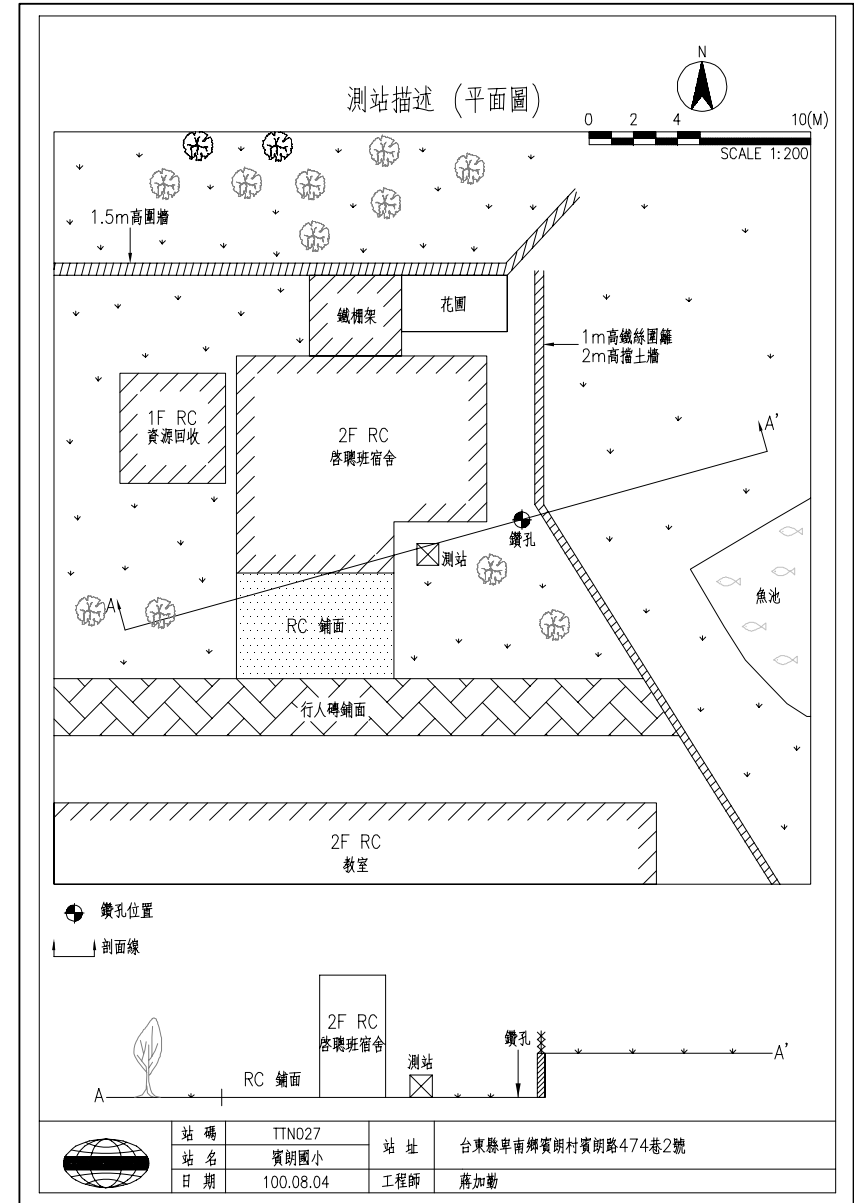

台東縣賓朗國小(TTN027)
 座標 258810 2523160
 西元2011年8月25日

A-2-5

- 1.測站位於校區東北側啓聰班宿舍旁之草坪上。
- 2.鑽孔位於測站東北東方學校圍牆旁。
- 3.校區內地勢平坦，無異常現象。