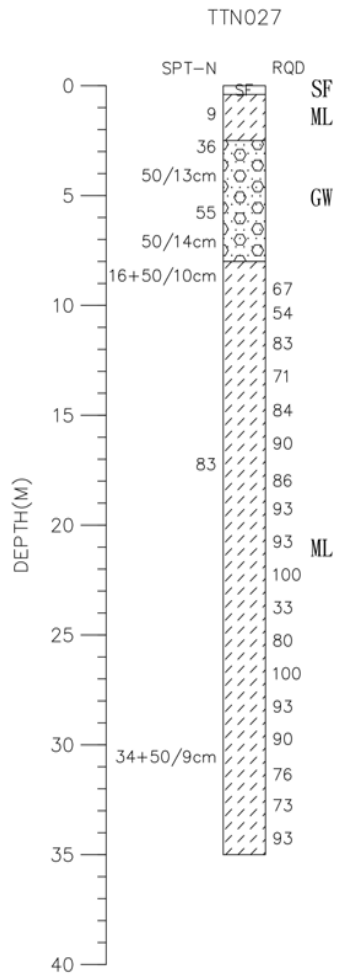

台東縣賓朗國小(TTN027)
 座標 258810 2523160
 西元2011年8月25日

A-2-5

- 1.測站位於校區東北側啓聰班宿舍旁之草坪上。
- 2.鑽孔位於測站東北東方學校圍牆旁。
- 3.校區內地勢平坦，無異常現象。