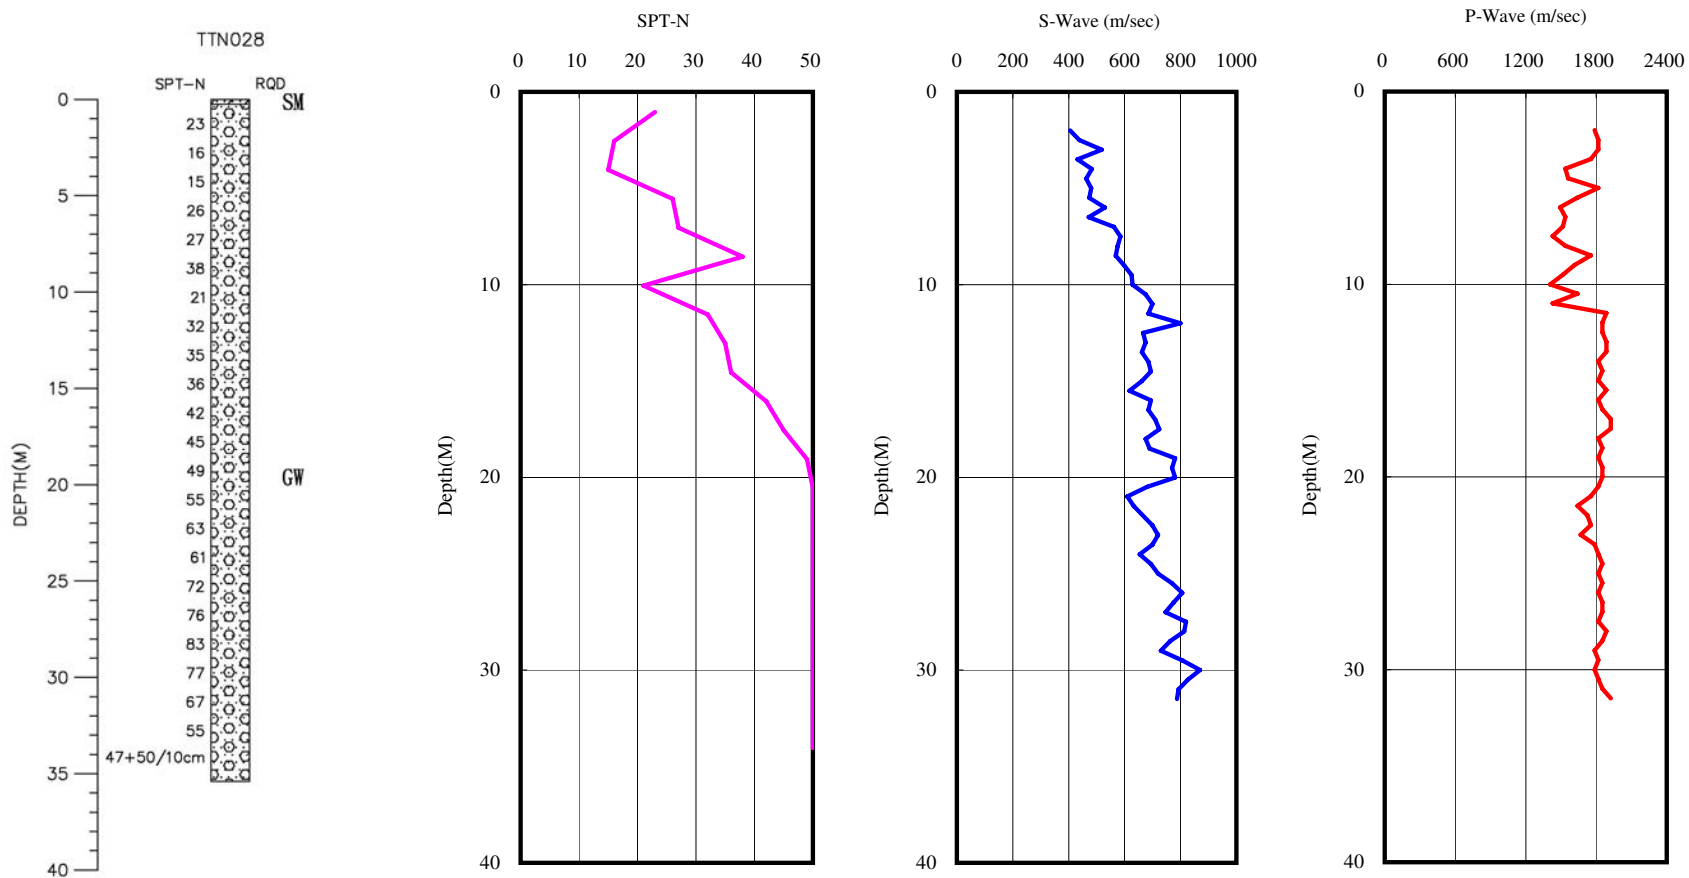

台東縣利嘉國小(TTN028)

座標 255630 2519776

西元 2009年10月30日

A-2-30

1. 測站位於校園東南側教室東南方，其東南方為操場跑道，高差約2公尺。

2. 鑽孔位於測站東南方約8公尺處，高差約2公尺。