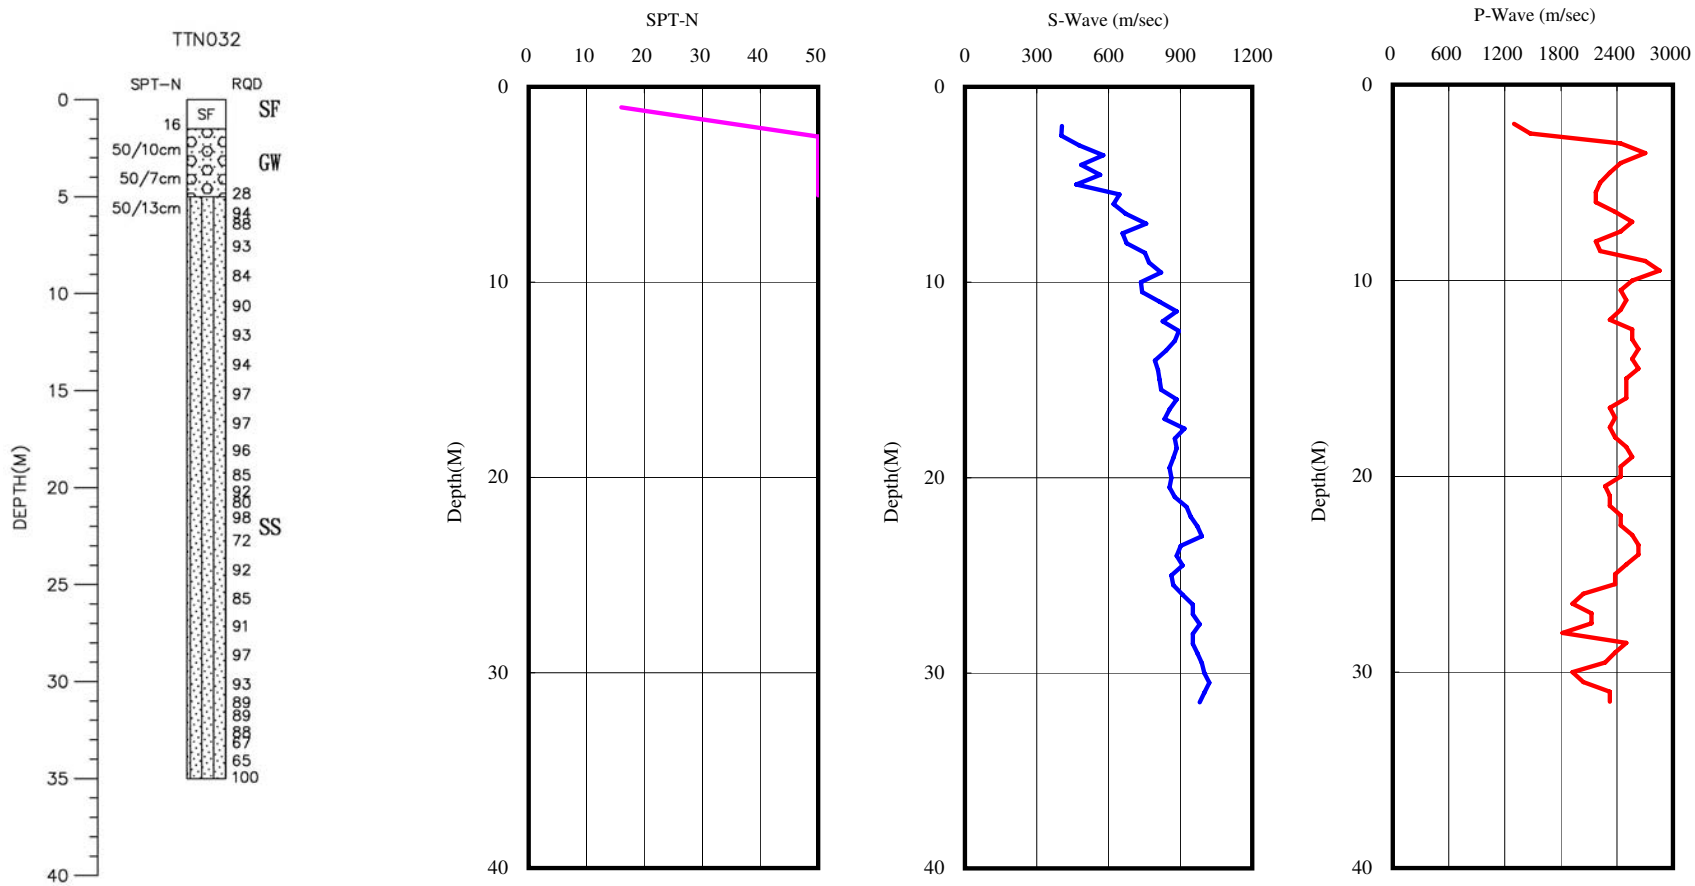

台東縣寧埔國小(TTN032)

座標 291489 2571598

西元 2009年11月18日

A-2-32

- 1.測站位於校園西側教室北方草地上，鄰近圍牆。
- 2.測站西南方為廚房，鑽孔位於廚房西南方約3公尺處。