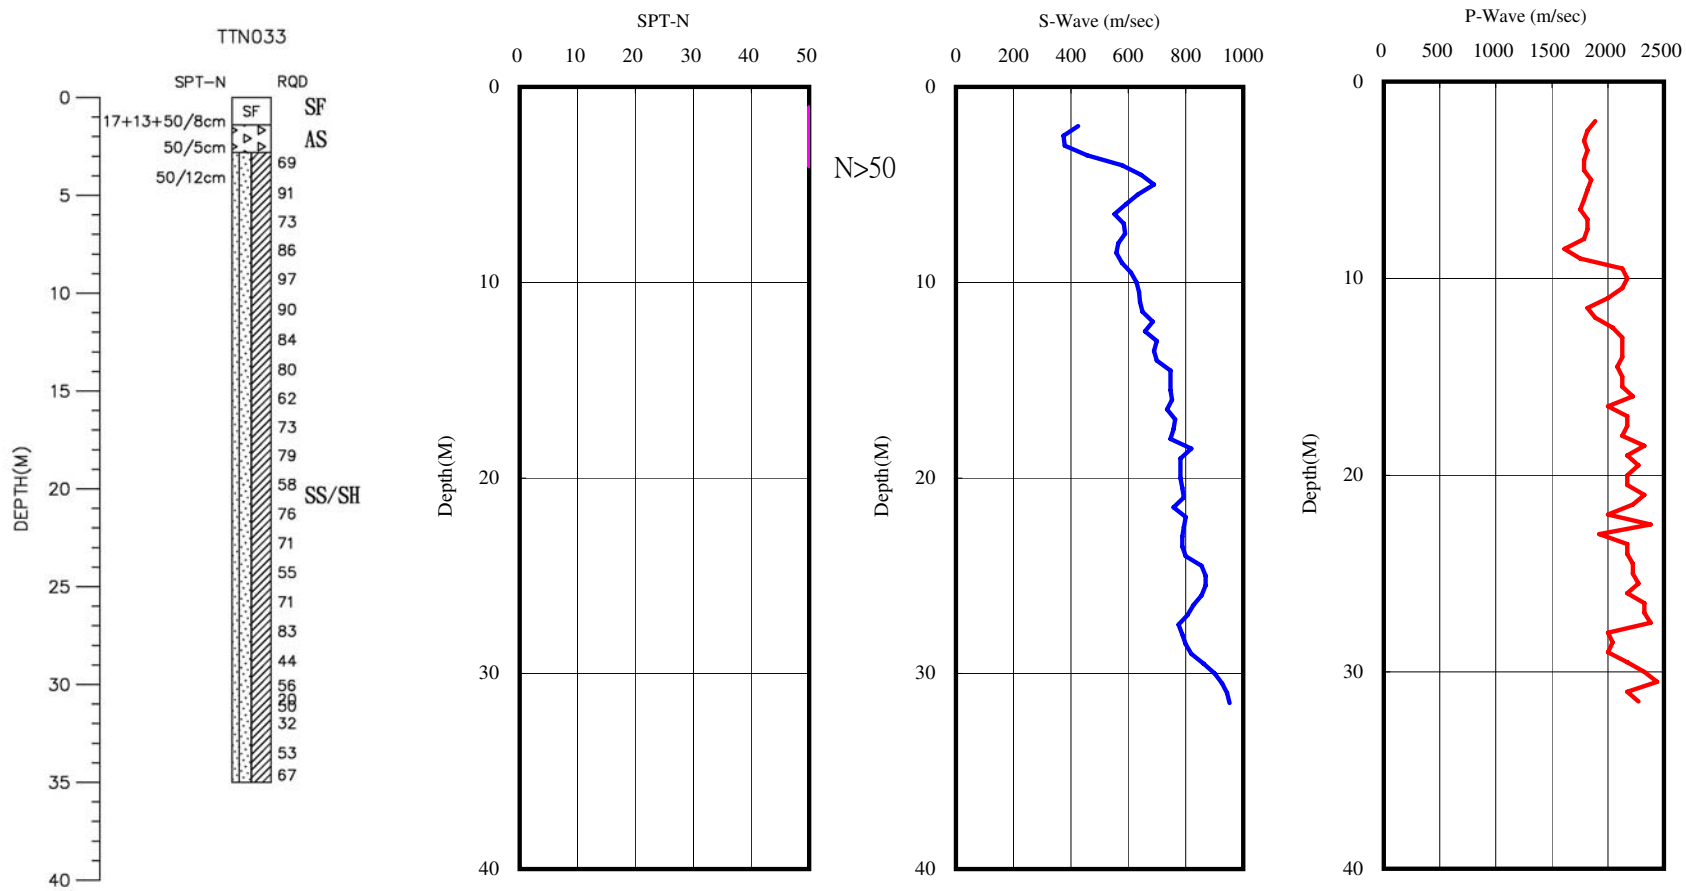

台東縣博愛國小(TTN033)

座標 289669 2565795

西元 2009年11月18日

A-2-33

- 1.測站位於校園東側操場跑道西北方之草地上。
- 2.鑽孔位於測站北方約17公尺處，其東方為車棚。