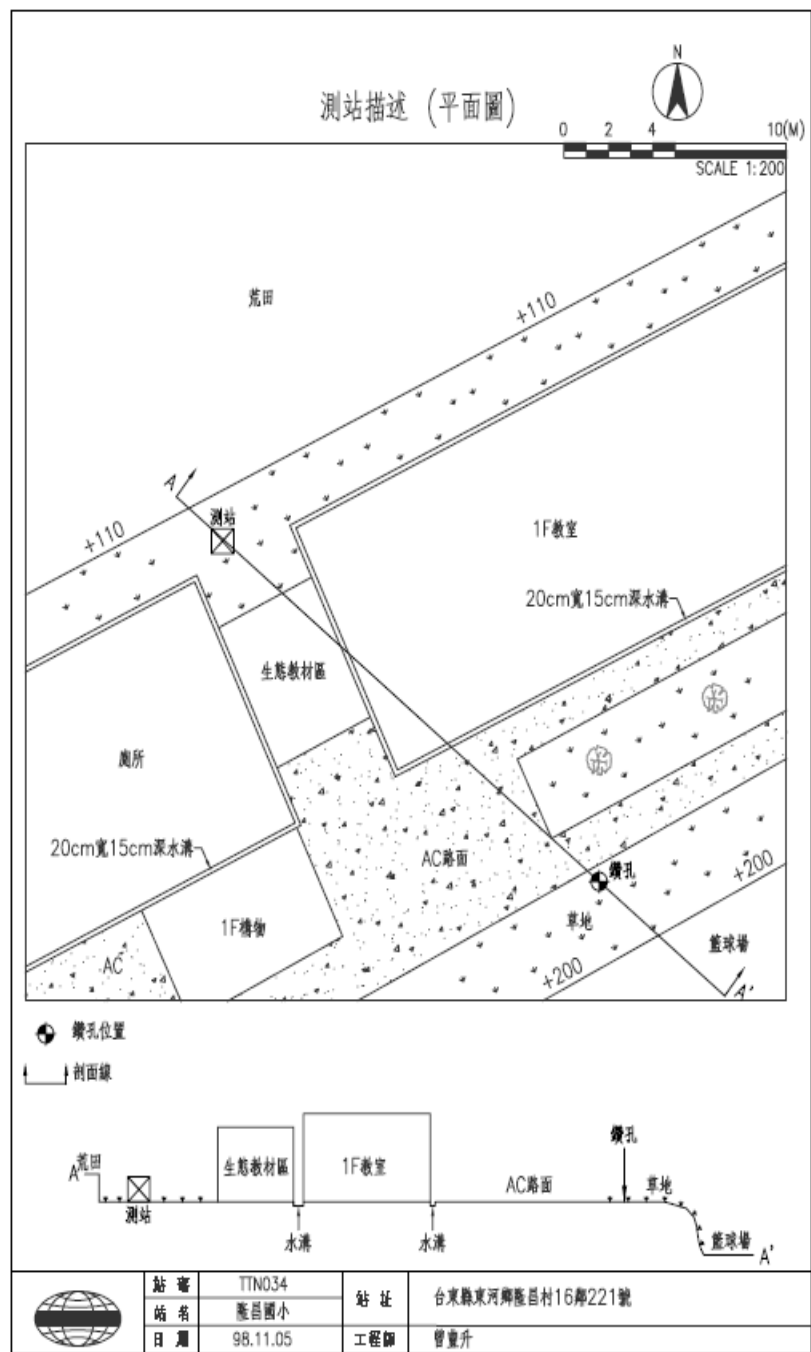

台東縣隆昌國小(TTN034)

座標 276688 2536581

西元 2009年11月18日

A-2-34

- 1.測站位於學校西北側教室西北方，其南方為廁所，北方為荒田。
- 2.鑽孔位於測站東南方約20m 處，其南方為籃球場。