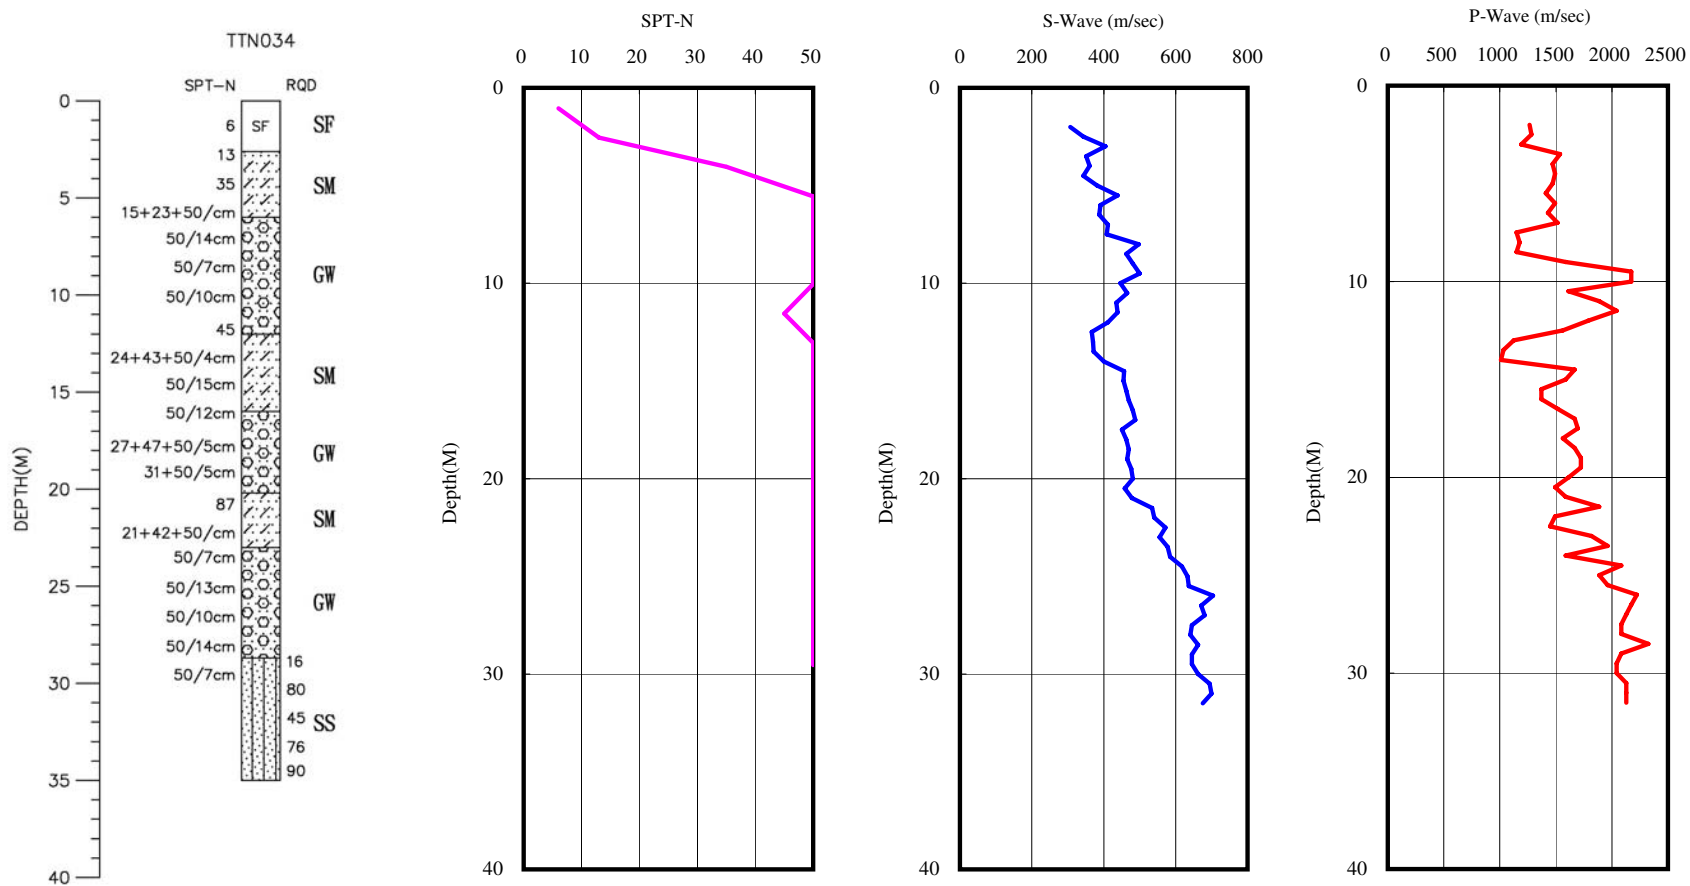

台東縣隆昌國小(TTN034)

座標 276688 2536581

西元 2009年11月18日

A-2-34

- 1.測站位於學校西北側教室西北方，其南方為廁所，北方為荒田。
- 2.鑽孔位於測站東南方約20m 處，其南方為籃球場。